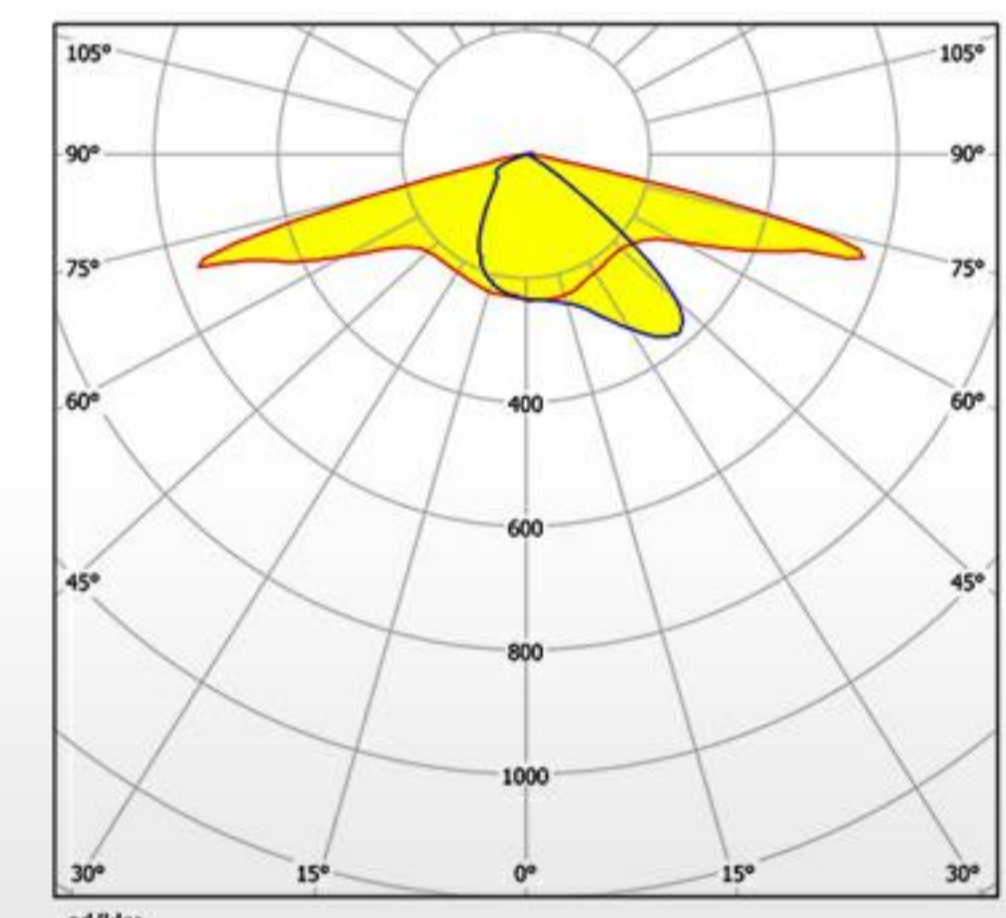

## منحنى التوزيع الضوئي

٢٠ W

٦٠ W