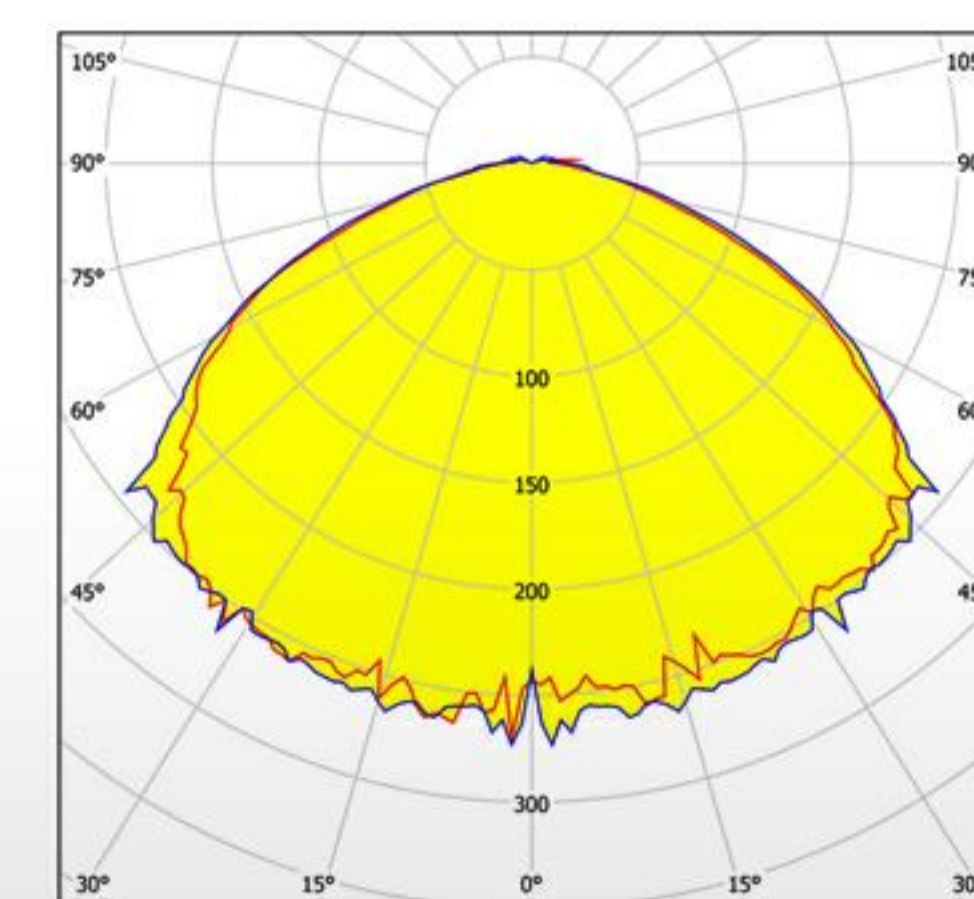

منحنى التوزيع الضوئي