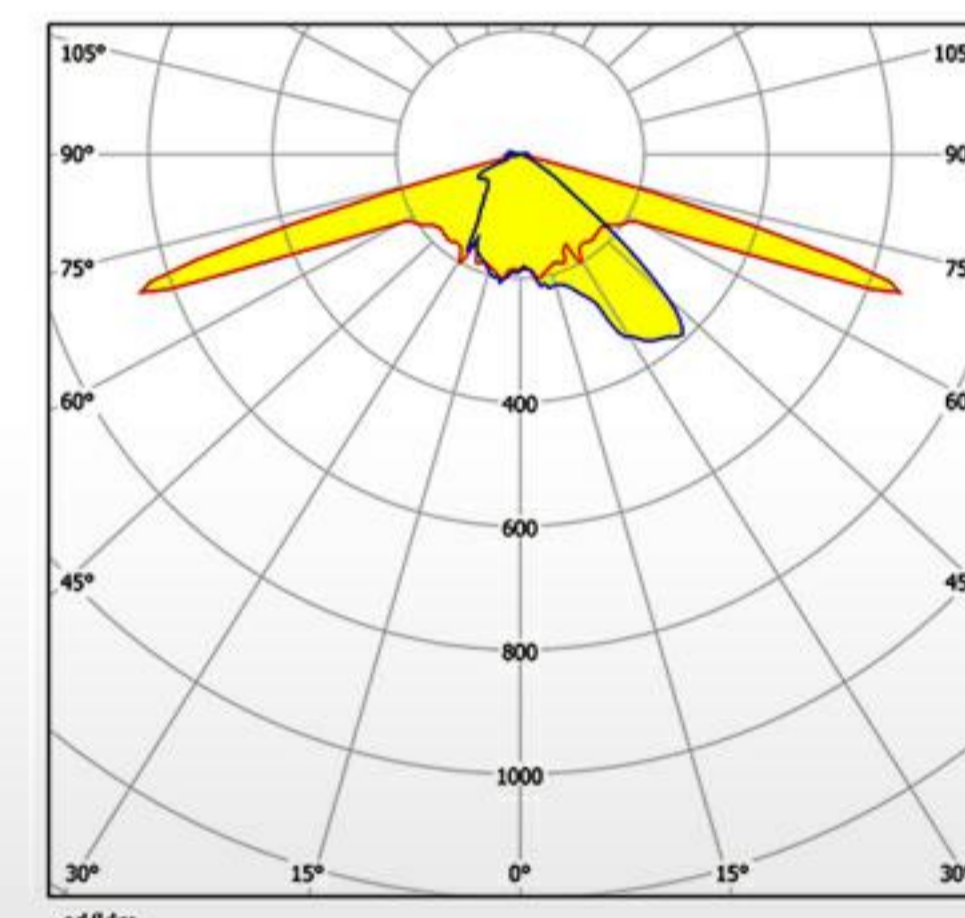

## منحنى التوزيع الضوئي

٢٠ W

٦٠ W