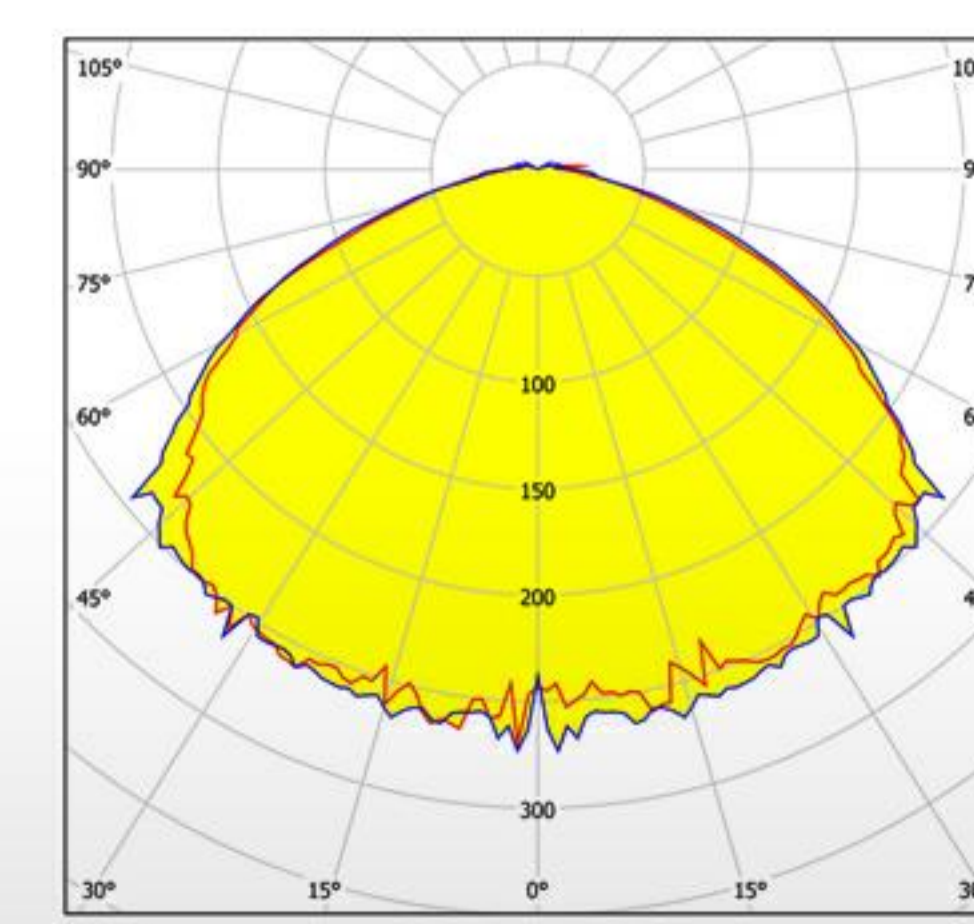

مشخصات فنی ونوس LED

توان اسمی (W)	20 الی 60 وات
ولتاژ اسمی و فرکانس	230 V / 50 Hz
جریان اسمی (A)	0.099
ضریب توان	0.097
منبع نور	COB LED
شار نوری اسمی (lm) (مربوط به ۲۰ وات)	2269
بهره نوری اسمی (lm/W) (مربوط به ۲۰ وات)	113.45
اعوجاج هارمونیک کل (THD)	THD ≤ 15%
شاخص نمود رنگ	82.7
دمای رنگ	مطابق با نیاز مشتری
طول عمر اسمی (L70, F50) در Ta = 25°C	50000 h
ضریب حفظ شار نوری در ۱۰۰۰ ساعت کارکرد	95%
محدوده دمای کارکرد	-20 ~ 50
دمای Tc در دمای محیط Ta = 25°C	33°C
جنس بدنه	آلومینیوم دایکاست
درجه حفاظت (IP)	IP 66
قطر لوله گیر (mm)	Ø 33 - Ø 42
پوشش بدنه	رنگ پودری الکترو استاتیک
وزن (kg)	3.75
ابعاد خارجی محصول	428mm x 236mm x 92mm

منحنی پخش نور

20W

60W

مشخصات فنی صدف LED

توان نامی (W)	30
ولتاژ و فرکانس ورودی نامی (V-AC/Hz)	230 / 50
جریان ورودی نامی (A@V)	0.160@230
ولتاژ کار مدول LED (V-DC)	23 V
اعوجاج هارمونیک کل (THD)	THD ≤ 15%
ضریب توان	0.093
تعداد LED تکی به کار رفته در مدول (pcs)	35
منبع نور	SMD LED
کلاس حفاظت در برابر شوک الکتریکی	I
توان نامی LED تکی (W)	1.5
دمای رنگ (°K)	5000
بهره نوری (lm/W)	143
شار نوری (lm)	4300
شاخص نمود رنگ	82
درجه حفاظت (IP)	IP65
جنس بدنه	آلومینیوم دایکاست
قطر لوله گیر (mm)	Ø 60
پوشش بدنه	رنگ پودری الکترو استاتیک
جنس خارجی ترین جدار نور گذر	پلی کربنات (PC)
وزن (kg)	5.8

منحنی پخش نور

30W