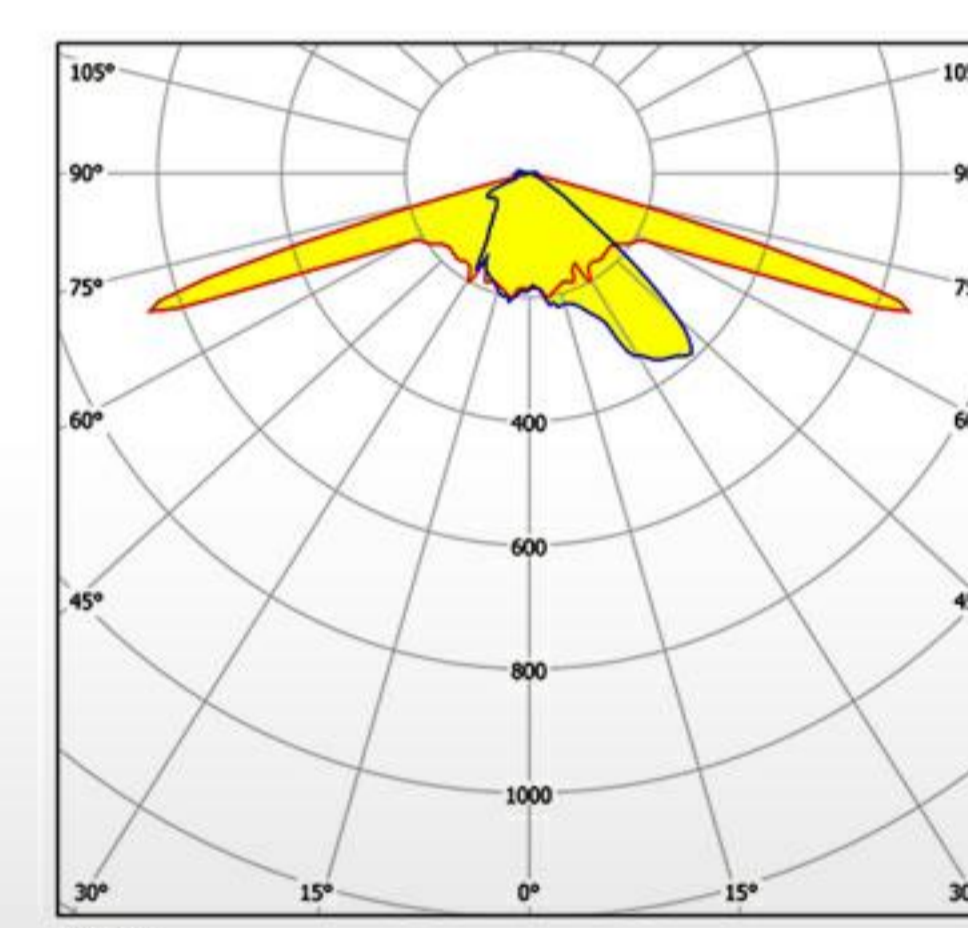

مشخصات فنی ونوس LED

توان اسمی (W)	20 الی 60 وات
ولتاژ اسمی و فرکانس	230 V / 50 Hz
جریان اسمی (A)	0.099
ضریب توان	0.097
منبع نور	COB LED
شار نوری اسمی (lm) (مربوط به ۲۰ وات)	2269
بهره نوری اسمی (lm/W) (مربوط به ۲۰ وات)	113.45
اعوجاج هارمونیک کل (THD)	THD ≤ 15%
شاخص نمود رنگ	82.7
دمای رنگ	مطابق با نیاز مشتری
طول عمر اسمی (L70, F50) در Ta = 25°C	50000 h
ضریب حفظ شار نوری در ۱۰۰۰ ساعت کارکرد	95%
محدوده دمای کارکرد	-20 ~ 50
دمای Tc در دمای محیط Ta = 25°C	33°C
جنس بدنه	آلومینیوم دایکاست
درجه حفاظت (IP)	IP 66
قطر لوله گیر (mm)	Ø 33 - Ø 42
پوشش بدنه	رنگ پودری الکترو استاتیک
وزن (kg)	3.75
ابعاد خارجی محصول	428mm x 236mm x 92mm

منحنی پخش نور

20W

60W

مشخصات فنی صدف LED

توان نامی (W)	30
ولتاژ و فرکانس ورودی نامی (V-AC/Hz)	230 / 50
جریان ورودی نامی (A@V)	0.160@230
ولتاژ کار مدول LED (V-DC)	23 V
اعوجاج هارمونیک کل (THD)	THD ≤ 15%
ضریب توان	0.093
تعداد LED تکی به کار رفته در مدول (pcs)	35
منبع نور	SMD LED
کلاس حفاظت در برابر شوک الکتریکی	I
توان نامی LED تکی (W)	1.5
دمای رنگ (°K)	5000
بهره نوری (lm/W)	143
شار نوری (lm)	4300
شاخص نمود رنگ	82
درجه حفاظت (IP)	IP65
جنس بدنه	آلومینیوم دایکاست
قطر لوله گیر (mm)	Ø 60
پوشش بدنه	رنگ پودری الکترو استاتیک
جنس خارجی ترین جدار نور گذر	پلی کربنات (PC)
وزن (kg)	5.8

منحنی پخش نور

30W