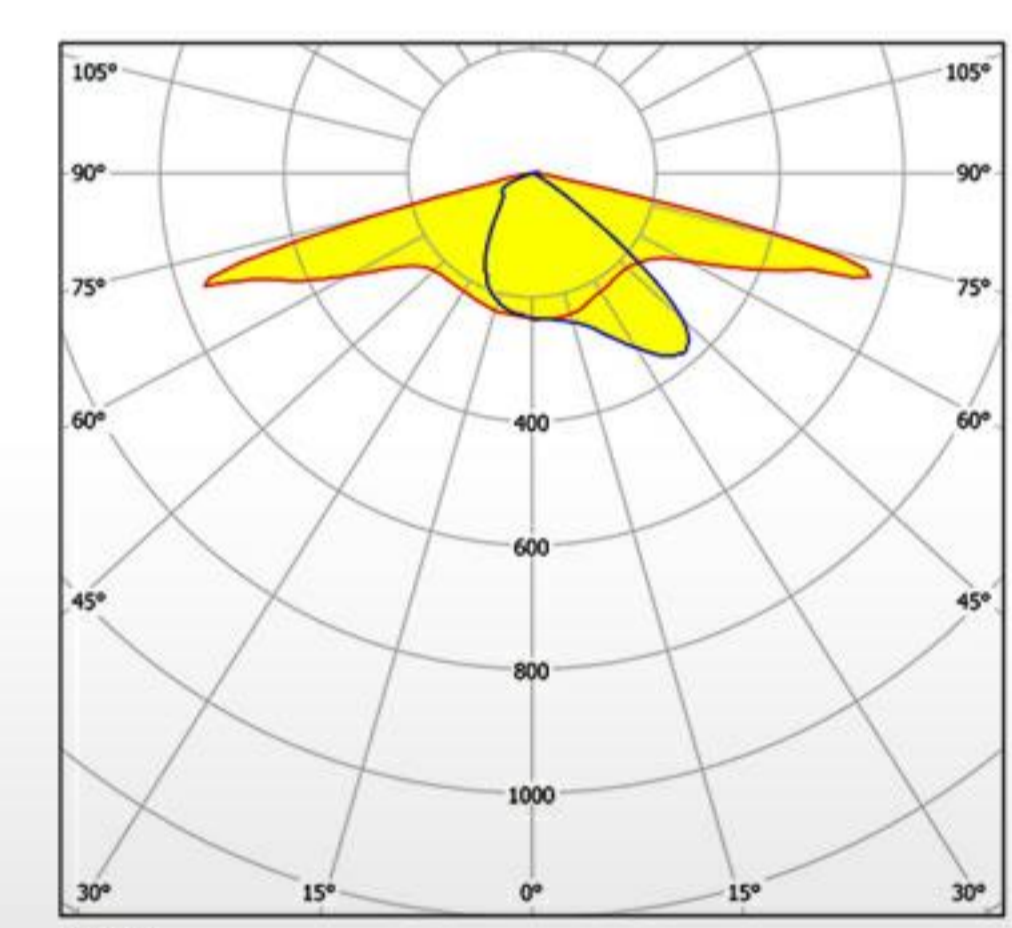

60W

مشخصات فنی صدف LED

توان نامی (W)	30
ولتاژ و فرکانس ورودی نامی (V-AC/Hz)	230 / 50
جریان ورودی نامی (A@V)	0.160@230
ولتاژ کار مدول LED (V-DC)	23 V
اعوجاج هارمونیک کل (THD)	THD ≤ 15%
ضریب توان	0.093
تعداد LED تکی به کار رفته در مدول (pcs)	35
منبع نور	SMD LED
کلاس حفاظت در برابر شوک الکتریکی	I
توان نامی LED تکی (W)	1.5
دمای رنگ (°K)	5000
بهره نوری (lm/W)	143
شار نوری (lm)	4300
شاخص نمود رنگ	82
درجه حفاظت (IP)	IP65
جنس بدنه	آلومینیوم دایکاست
قطر لوله گیر (mm)	Ø 60
پوشش بدنه	رنگ پودری الکترو استاتیک
جنس خارجی ترین جدار نور گذر	پلی کربنات (PC)
وزن (kg)	5.8