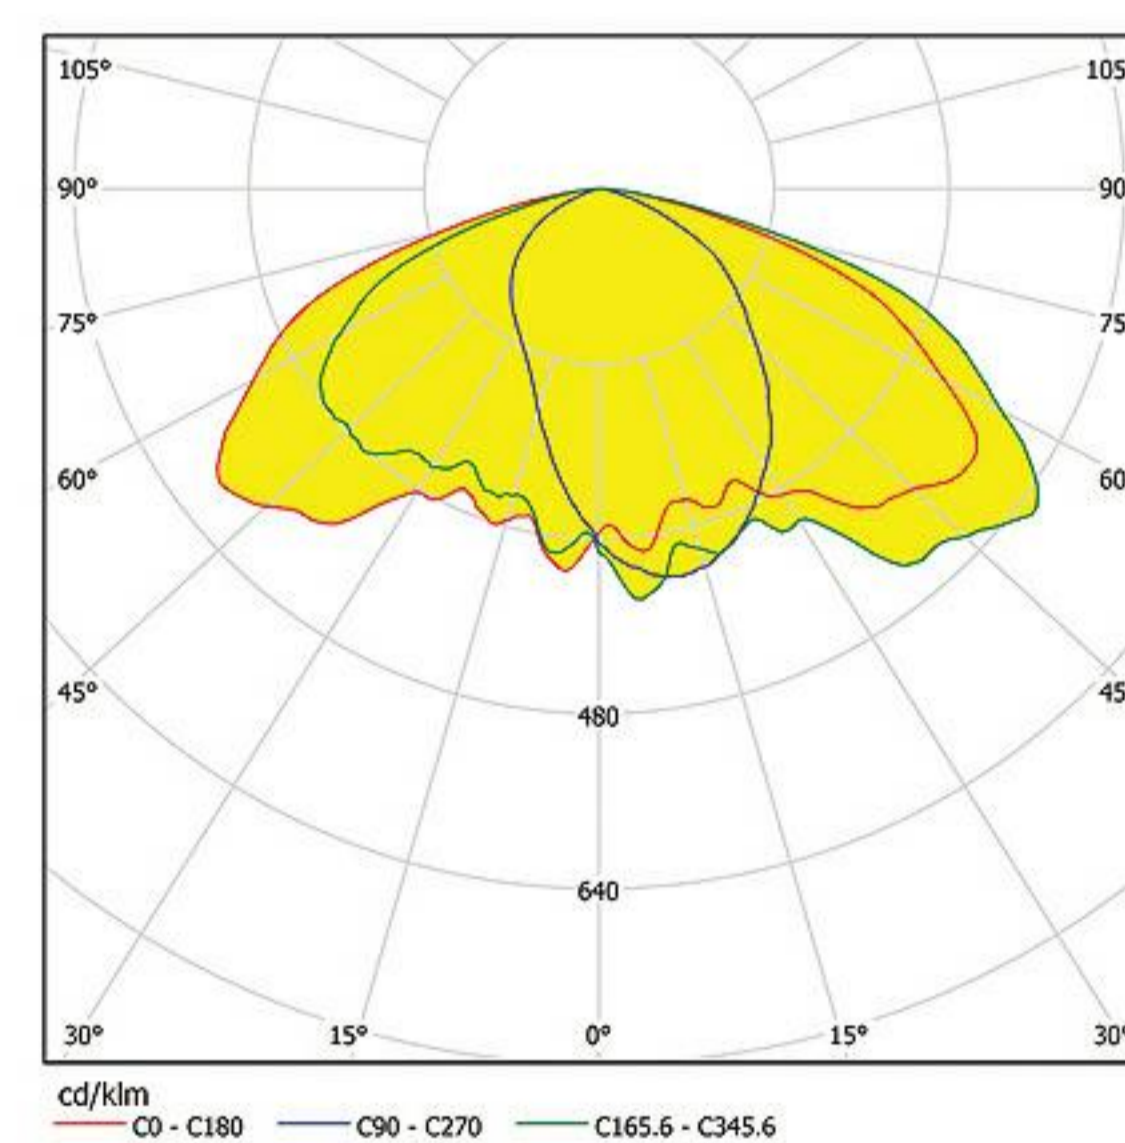

Light Distribution Curve

منحنی پخش نور

Lamp Type

لامپ

High Pressure Sodium (HPS)-Metal Halide						
35 W	50 W	70 W	100 W	150 W	250 W	400 W

■ از لحاظ فنی یا اقتصادی پیشنهاد نمی شود

■ قابل استفاده

■ غیر قابل استفاده

○ لامپ حبابی

□ لامپ لوله ای

مشخصات

SPECIFICATION

35	دمای محیط (C°)	250	150	محدوده توان مصرفی (W)
576 x 274 x 185	ابعاد چراغ (mm)	306	180	توان واقعی (W)
8 - 12	ارتفاع نصب (m)	25320	15230	شار نوری (Lm)
65	درجه حفاظت IP اپتیکال	50	50	فرکانس (Hz)
54	درجه حفاظت IP الکتریکی	230	230	ولتاژ ورودی (V)
0.085	سطح مقاوم در برابر باد	1.430	0.880	جریان ورودی (A)
سکوریت محدب	حباب	7.9	7	حداکثر وزن (kg)
Class I	کلاس حفاظت در مقابل شوک الکتریکی	لامپ HID		منبع نور
آلومینیوم آنودایز شده	جنس رفلکتور	آلومینیوم دایکاست		بدنه
رنگ الکترواستاتیک	پوشش بدنه	E40		سریچ لامپ
640 x 285 x 230	ابعاد بسته بندی (mm)	Ø 42 - Ø 48		قطر لوله گیر (mm)