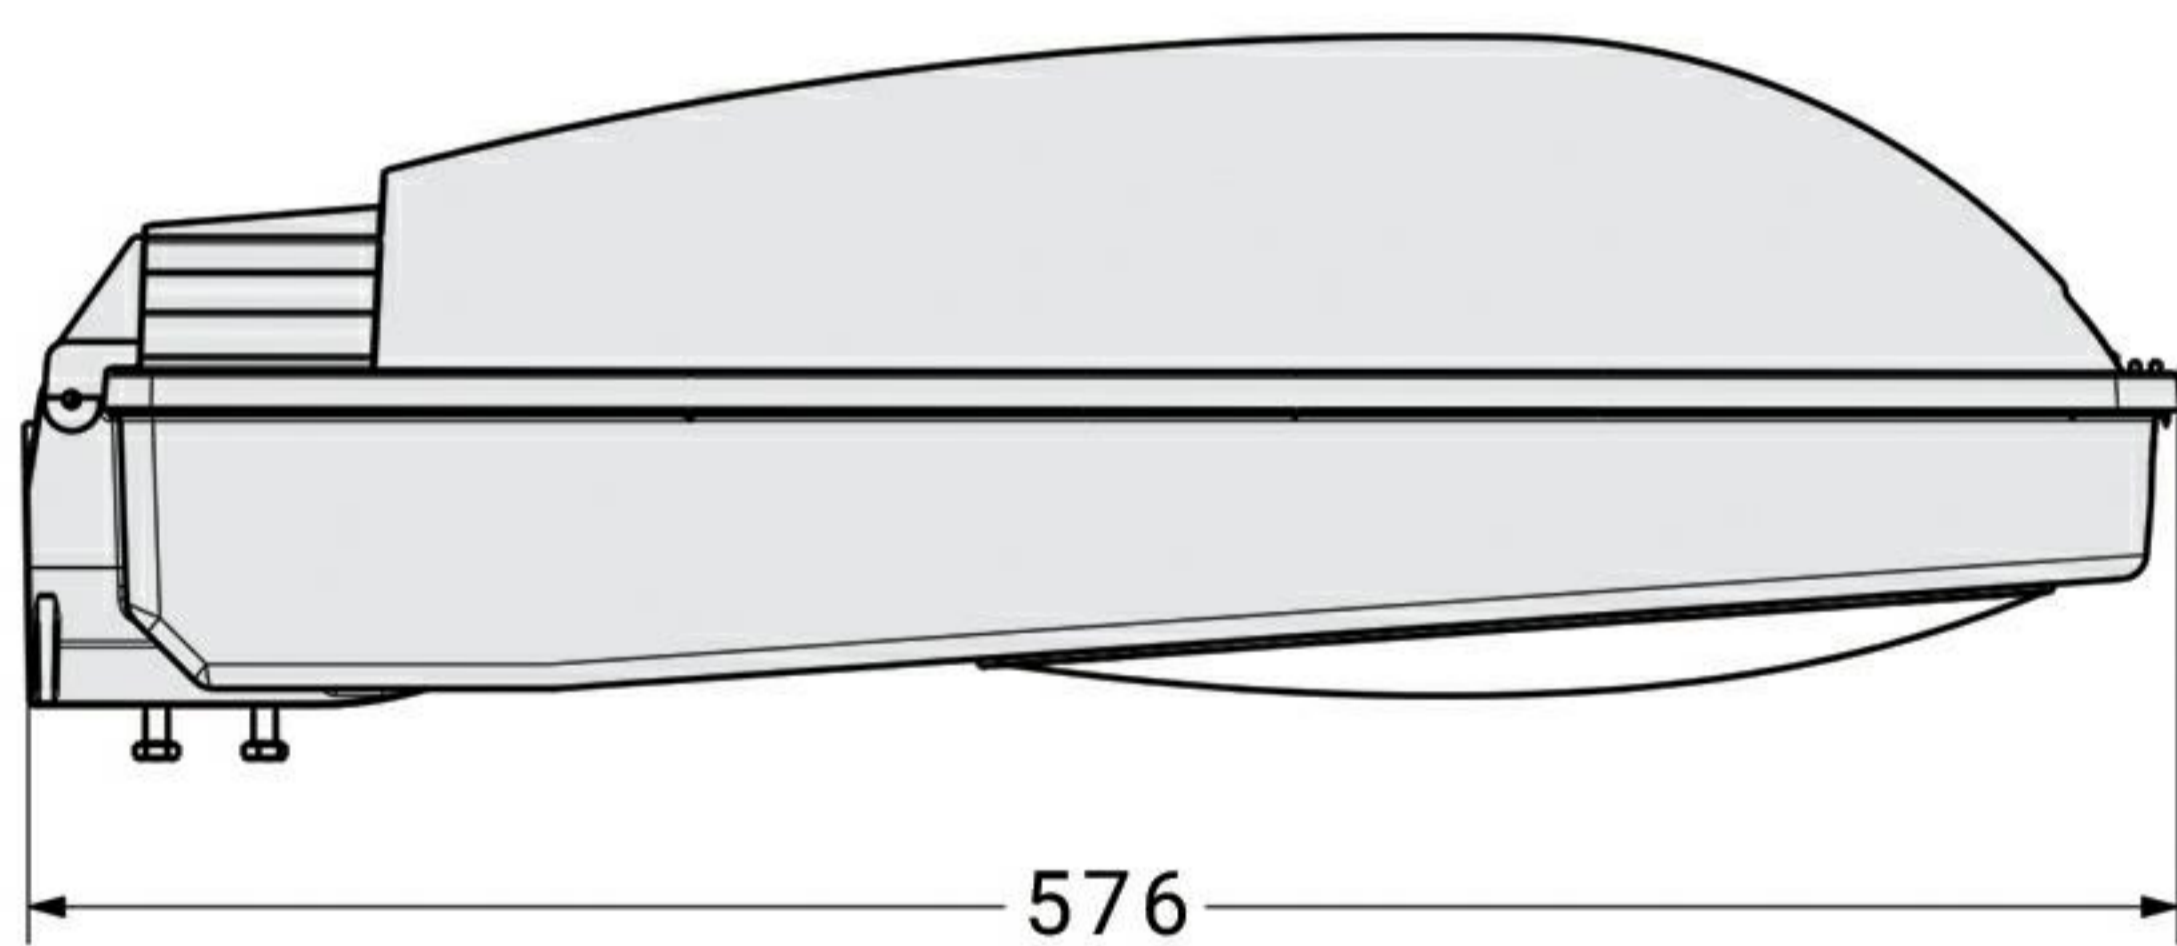

Light Distribution Curve

منحنی پخش نور

Lamp Type

لامپ

High Pressure Sodium (HPS)-Metal Halide						
35 W	50 W	70 W	100 W	150 W	250 W	400 W

■ از لحاظ فنی یا اقتصادی پیشنهاد نمی شود

■ قابل استفاده

■ غیر قابل استفاده

○ لامپ حبابی

□ لامپ لوله ای