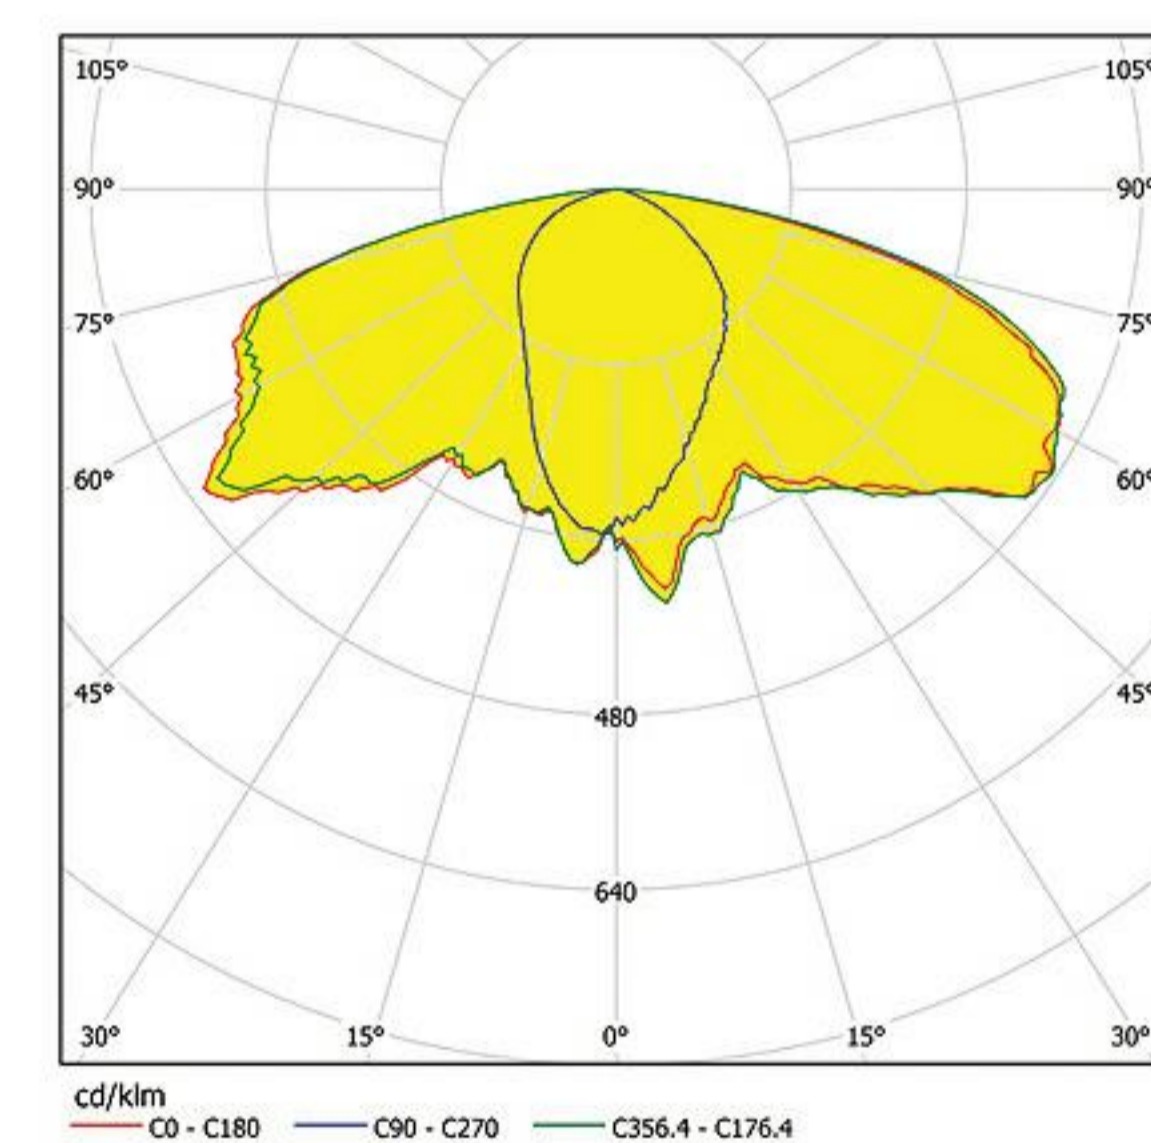

Light Distribution Curve

منحنی پخش نور

Lamp Type

لامپ

High Pressure Sodium (HPS)-Metal Halide						
35 W	50 W	70 W	100 W	150 W	250 W	400 W

■ از لحاظ فنی یا اقتصادی پیشنهاد نمی شود

■ قابل استفاده

■ غیر قابل استفاده

○ لامپ حبابی

□ لامپ لوله ای

مشخصات

SPECIFICATION

35	دمای محیط (C°)	250	150	محدوده توان مصرفی (W)
576 x 274 x 185	ابعاد چراغ (mm)	306	180	توان واقعی (W)
8 - 12	ارتفاع نصب (m)	25320	15230	شار نوری (Lm)
65	درجه حفاظت IP اپتیکال	50	50	فرکانس (Hz)
54	درجه حفاظت IP الکتریکی	230	230	ولتاژ ورودی (V)
0.085	سطح مقاوم در برابر باد	1.430	0.880	جریان ورودی (A)
سکوریت محدب	حباب	7.9	7	حداکثر وزن (kg)
Class I	کلاس حفاظت در مقابل شوک الکتریکی	لامپ HID		منبع نور
آلومینیوم آنودایز شده	جنس رفلکتور	آلومینیوم دایکاست		بدنه
رنگ الکترواستاتیک	پوشش بدنه	E40		سریچ لامپ
640 x 285 x 230	ابعاد بسته بندی (mm)	Ø 42 - Ø 48		قطر لوله گیر (mm)