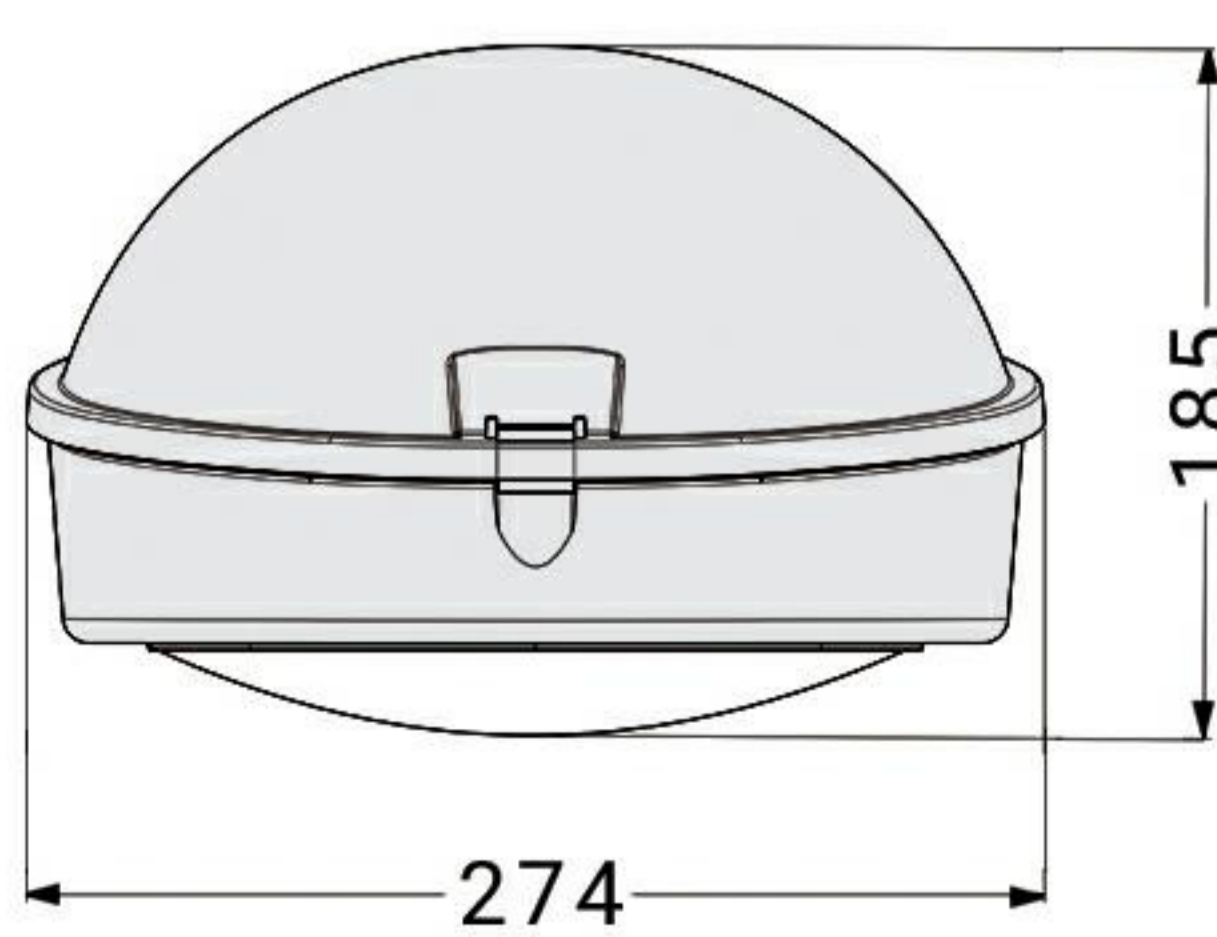

Light Distribution Curve

منحنی پخش نور

Lamp Type

لامپ

High Pressure Sodium (HPS)-Metal Halide						
35 W	50 W	70 W	100 W	150 W	250 W	400 W

■ از لحاظ فنی یا اقتصادی پیشنهاد نمی شود

■ قابل استفاده

■ غیر قابل استفاده

○ لامپ حبابی

□ لامپ لوله ای