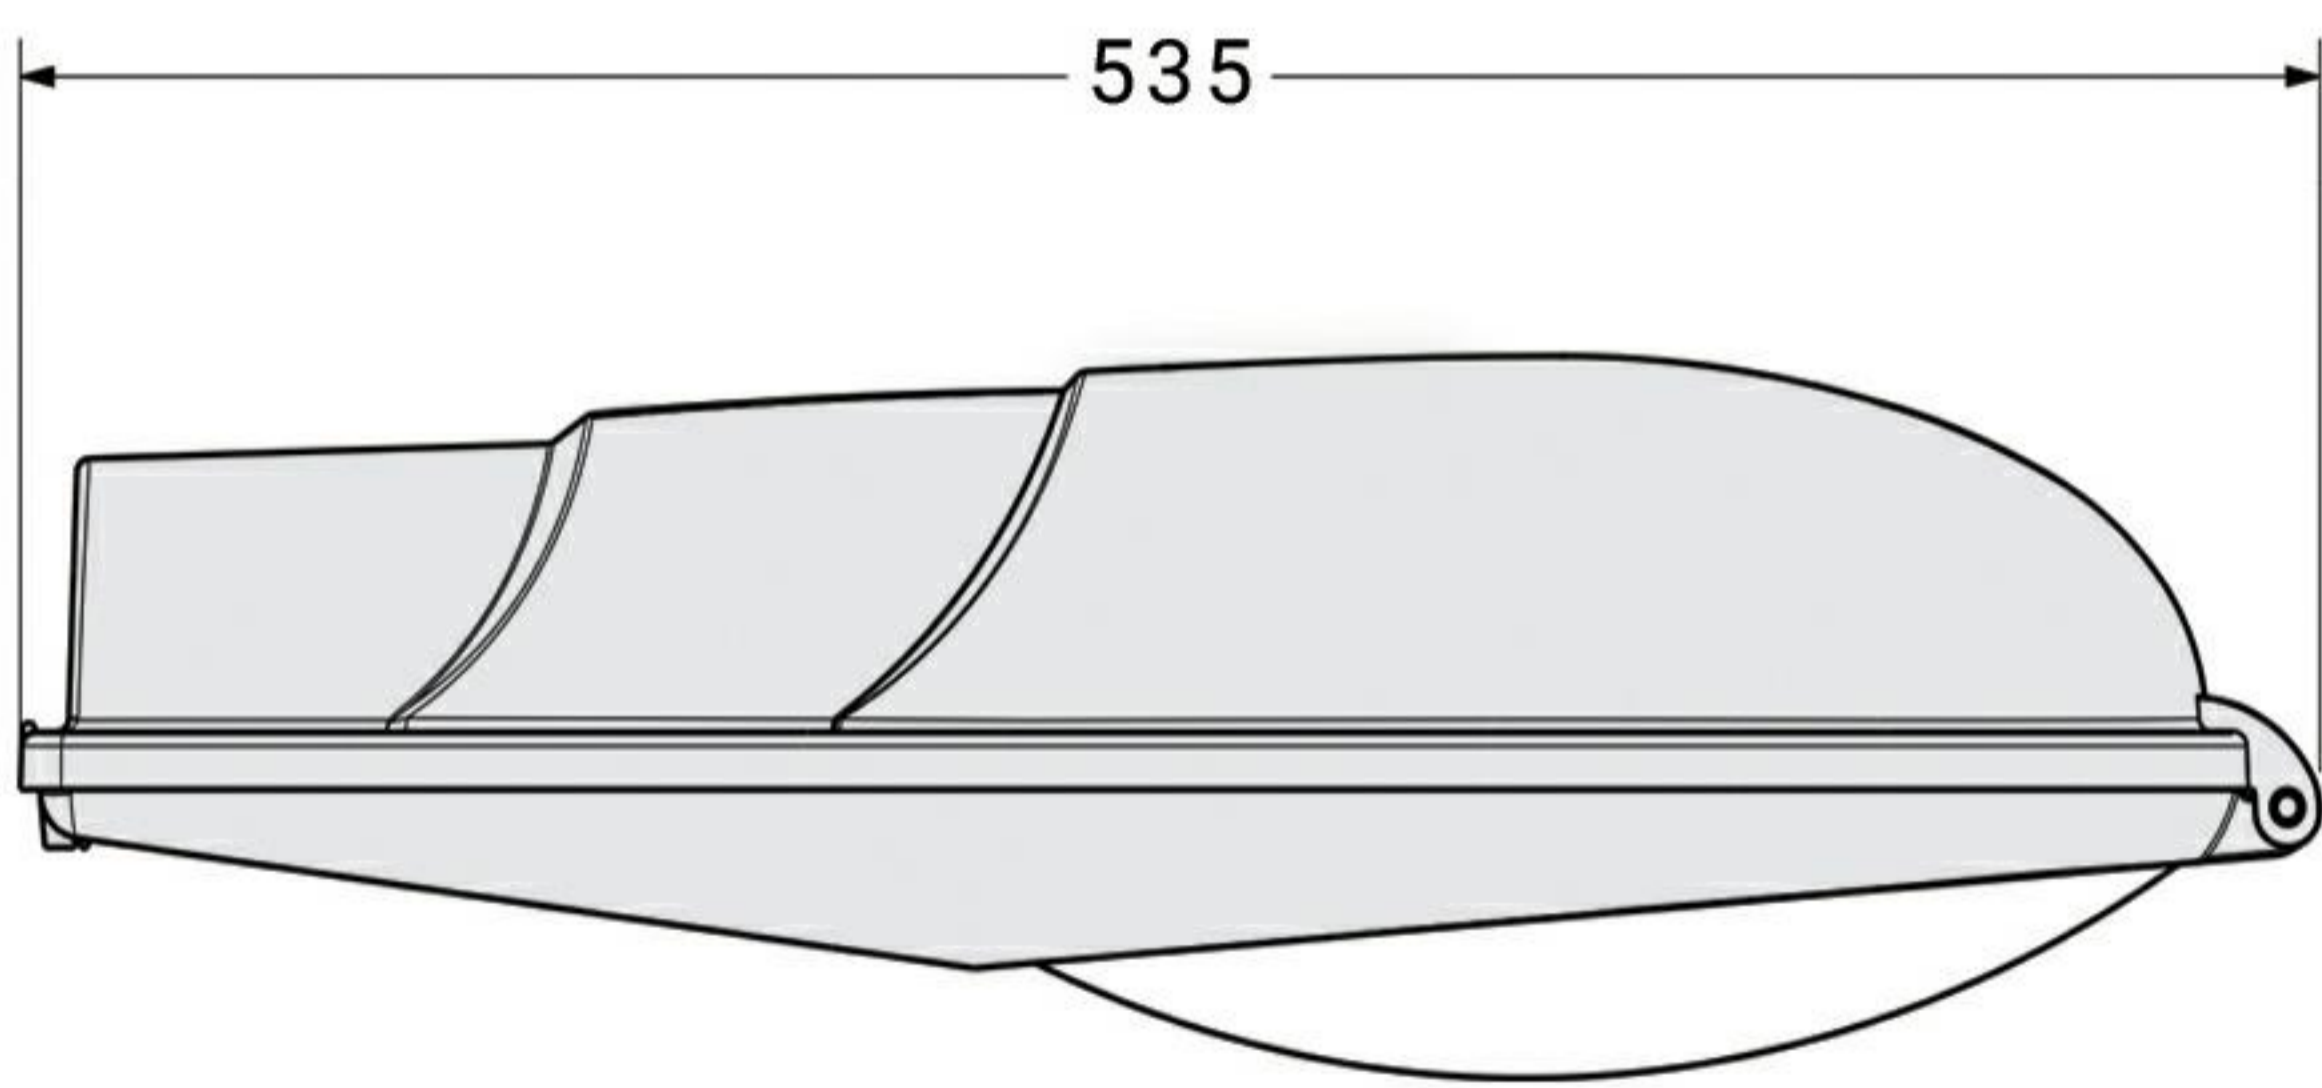

Light Distribution Curve

منحنی پخش نور

35-50-70W HPS

Lamp Type

لامپ

High Pressure Sodium (HPS)-Metal Halide						
35 W	50 W	70 W	100 W	150 W	250 W	400 W

از لحاظ فنی یا اقتصادی پیشنهاد نمی شود

قابل استفاده

غیر قابل استفاده

لامپ حبیبی

لامپ لوله ای

Ghamar T01
Visit Online

SPECIFICATION

35	دمای محیط (C°)	70	50	35	محدوده توان مصرفی (W)
535 x 245 x 151	ابعاد چراغ (mm)	86	63	42	توان واقعی (W)
8 - 6	ارتفاع نصب (m)	5830	3362	1480	شار نوری (Lm)
65	درجه حفاظت IP اپتیکال	50	50	50	فرکانس (Hz)
43	درجه حفاظت IP الکتریکی	230	230	230	ولتاژ ورودی (V)
0.065	سطح مقاوم در برابر باد	0.450	0.330	0.280	جریان ورودی (A)
سکوریت محدب	حباب	4.4	4.3	4.2	حداکثر وزن (kg)
Class I	کلاس حفاظت در مقابل شوک الکتریکی	لامپ HID			منبع نور
آلومینیوم آنودایز شده	جنس رفلکتور	آلومینیوم دایکاست			بدنه
رنگ الکترواستاتیک	پوشش بدنه	E27			سریچ لامپ
540 x 250 x 170	ابعاد بسته بندی (mm)	Ø 33 - Ø 42 (با تغییر پیچ لوله گیر)			قطر لوله گیر (mm)