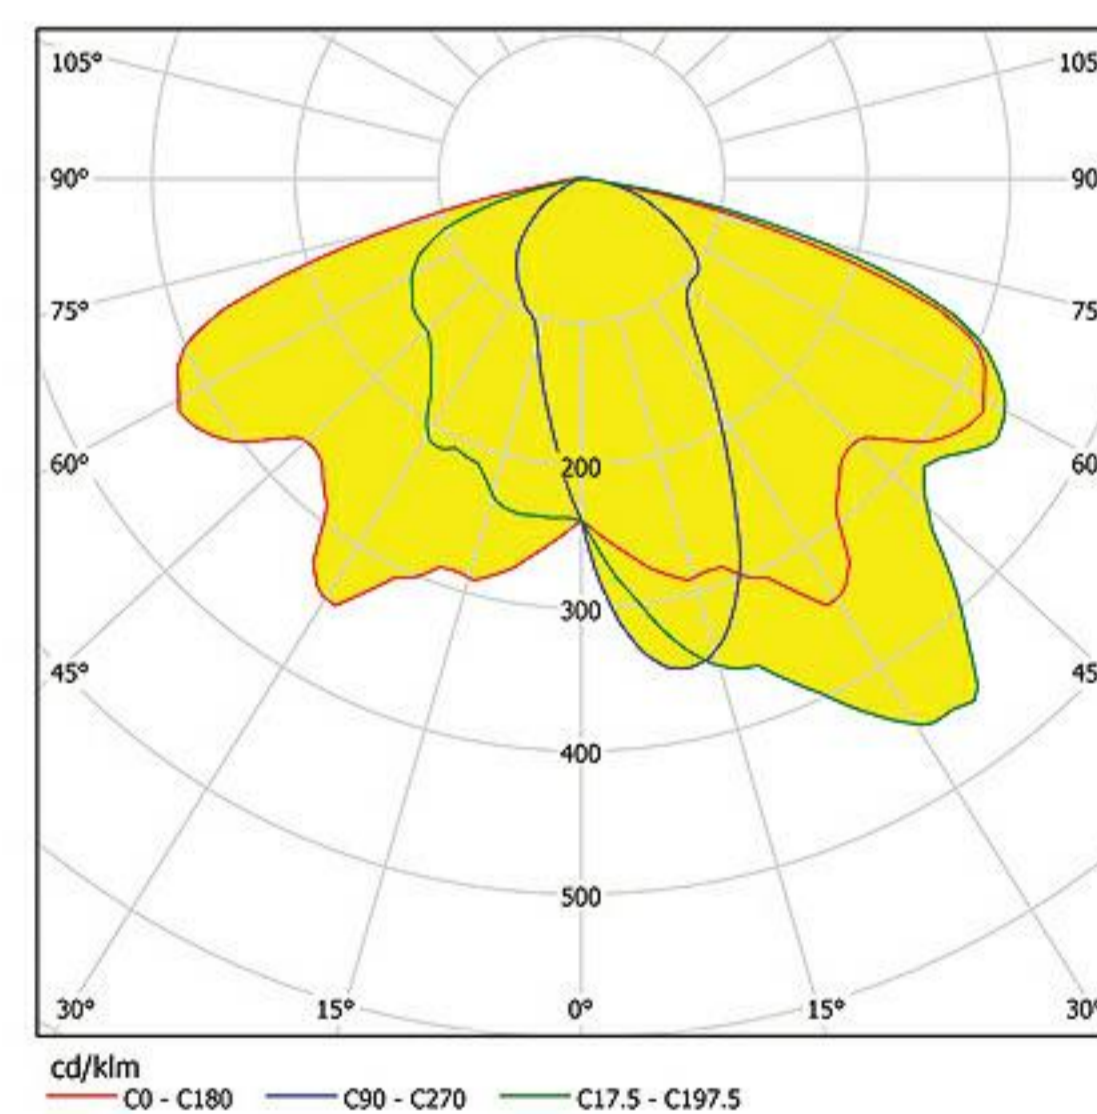

Light Distribution Curve

منحنی پخش نور

35-50-70W HPS

Lamp Type

لامپ

High Pressure Sodium (HPS)-Metal Halide						
35 W	50 W	70 W	100 W	150 W	250 W	400 W

از لحاظ فنی یا اقتصادی پیشنهاد نمی شود

قابل استفاده

غیر قابل استفاده

لامپ حبیبی

لامپ لوله ای

Ghamar T01
Visit Online

SPECIFICATION

35	دمای محیط (C°)	70	50	35	محدوده توان مصرفی (W)
535 x 245 x 151	ابعاد چراغ (mm)	86	63	42	توان واقعی (W)
8 - 6	ارتفاع نصب (m)	5830	3362	1480	شار نوری (Lm)
65	درجه حفاظت IP اپتیکال	50	50	50	فرکانس (Hz)
43	درجه حفاظت IP الکتریکی	230	230	230	ولتاژ ورودی (V)
0.065	سطح مقاوم در برابر باد	0.450	0.330	0.280	جریان ورودی (A)
سکوریت محدب	حباب	4.4	4.3	4.2	حداکثر وزن (kg)
Class I	کلاس حفاظت در مقابل شوک الکتریکی	لامپ HID			منبع نور
آلومینیوم آنودایز شده	جنس رفلکتور	آلومینیوم دایکاست			بدنه
رنگ الکترواستاتیک	پوشش بدنه	E27			سریچ لامپ
540 x 250 x 170	ابعاد بسته بندی (mm)	Ø 33 - Ø 42 (با تغییر پیچ لوله گیر)			قطر لوله گیر (mm)