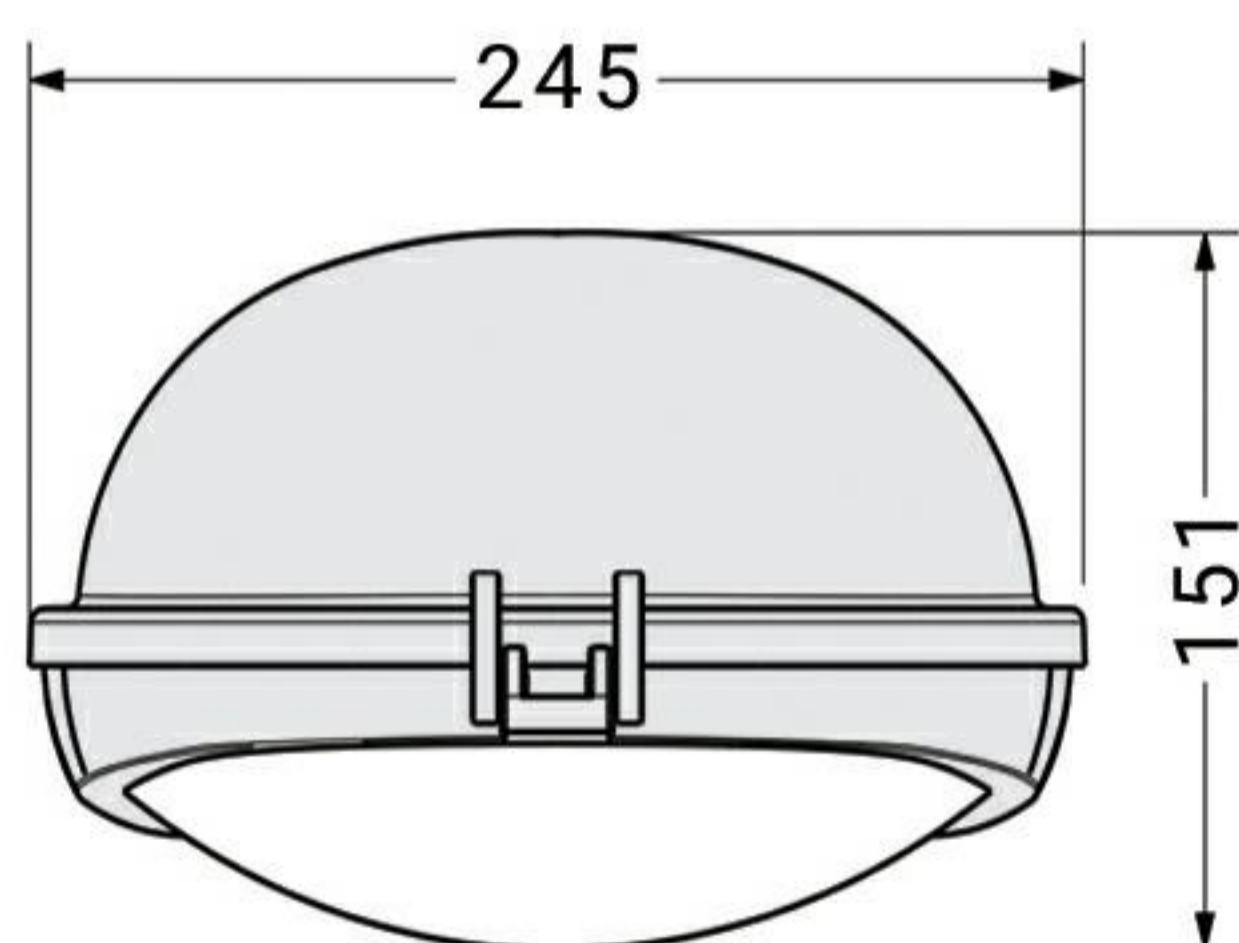

Light Distribution Curve

منحنی پخش نور

35-50-70W HPS

Lamp Type

لامپ

High Pressure Sodium (HPS)-Metal Halide						
35 W	50 W	70 W	100 W	150 W	250 W	400 W

از لحاظ فنی یا اقتصادی پیشنهاد نمی شود

قابل استفاده

غیر قابل استفاده

لامپ حبیبی

لامپ لوله ای

Ghamar T01
Visit Online

SPECIFICATION

35	دمای محیط (C°)	70	50	35	محدوده توان مصرفی (W)
535 x 245 x 151	ابعاد چراغ (mm)	86	63	42	توان واقعی (W)
8 - 6	ارتفاع نصب (m)	5830	3362	1480	شار نوری (Lm)
65	درجه حفاظت IP اپتیکال	50	50	50	فرکانس (Hz)
43	درجه حفاظت IP الکتریکی	230	230	230	ولتاژ ورودی (V)
0.065	سطح مقاوم در برابر باد	0.450	0.330	0.280	جریان ورودی (A)
سکوریت محدب	حباب	4.4	4.3	4.2	حداکثر وزن (kg)
Class I	کلاس حفاظت در مقابل شوک الکتریکی	لامپ HID			منبع نور
آلومینیوم آنودایز شده	جنس رفلکتور	آلومینیوم دایکاست			بدنه
رنگ الکترواستاتیک	پوشش بدنه	E27			سریچ لامپ
540 x 250 x 170	ابعاد بسته بندی (mm)	Ø 33 - Ø 42 (با تغییر پیچ لوله گیر)			قطر لوله گیر (mm)