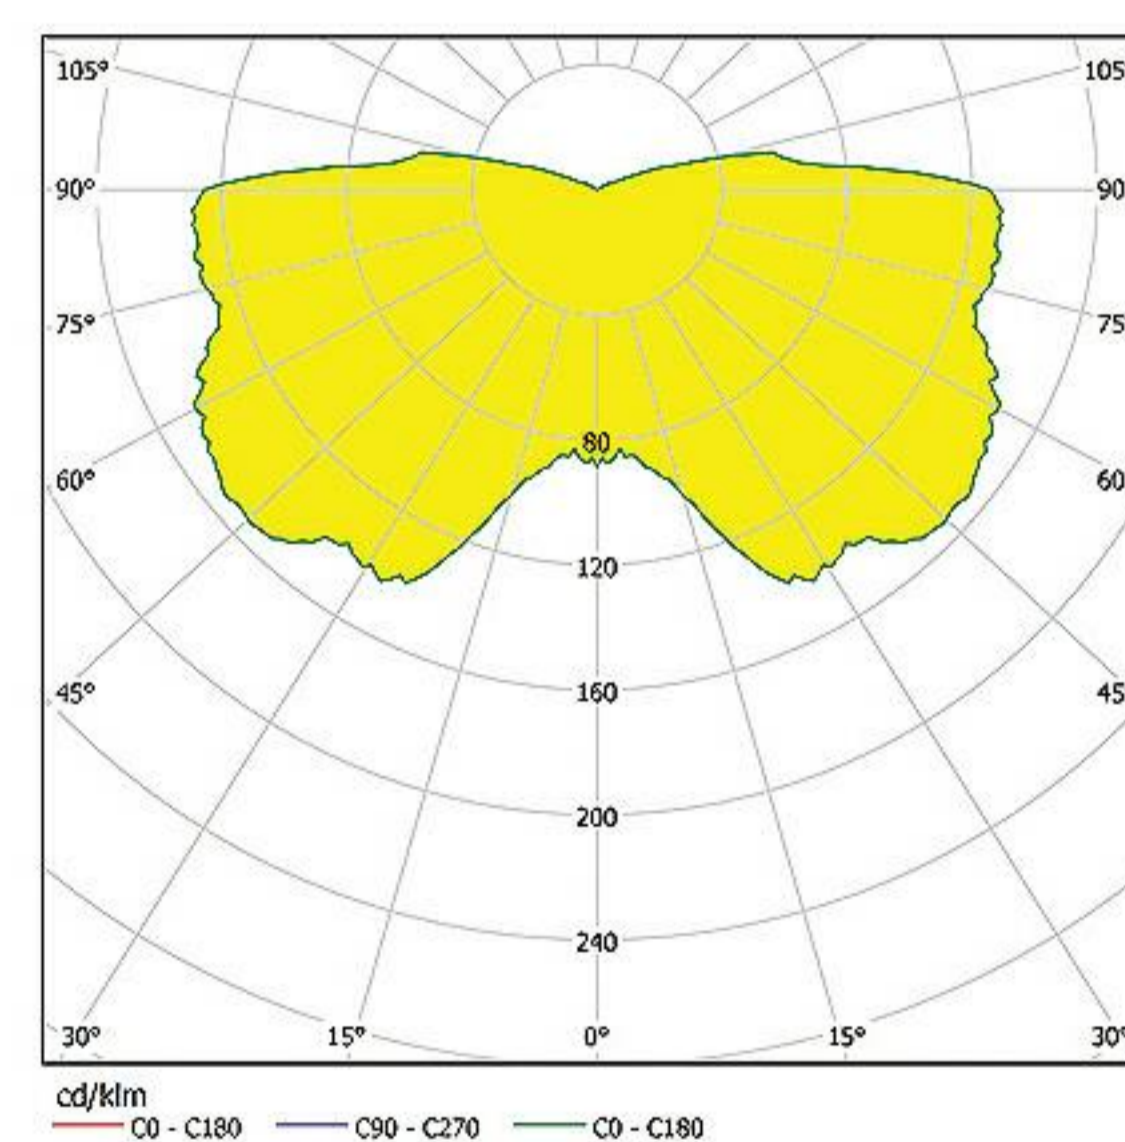

Installation and Operation

نصب و بهره برداری چراغ

Guide

- دسترسی آسان به قطعات الکتریکی چراغ
- تعویض لامپ از بالا جهت سهولت در نصب و بهره برداری چراغ بدون نیاز به ابزار

Light Distribution Curve

منحنی پخش نور

توضیحات: حداکثر قطر لامپ 95 mm

Morvarid

Morvarid T15-02
Visit Online

SPECIFICATION

7	حداکثر وزن (kg)
3 - 4	ارتفاع نصب (m)
43	درجه حفاظت IP
0.12	سطح مقاوم در برابر باد
پلی کربنات (PC)	حباب
Class I	کلاس حفاظت در مقابل شوک الکتریکی
آلومینیوم آنودایز شده	جنس رفلکتور
Ø 60	قطر لوله گیر (mm)
رنگ الکترواستاتیک	پوشش بدنه
550 x 550 x 540	ابعاد بسته بندی (mm)
-20 ~ +50	محدوده دمای کارکرد

مشخصات

محدوده توان مصرفی (W)	30~70 (حداکثر قطر لامپ 95 mm)
منبع نور	لامپ کم مصرف CFL
فرکانس (Hz)	50
ولتاژ ورودی (V)	230
جریان ورودی (A)	0.95
بدنه	لوله گیر : آلومینیوم دایکاست
شاخک ها: آلومینیوم اکسترود	کلاهک: ورق آلومینیوم
ضریب توان	0.95
سریچ لامپ	E27
دمای محیط (C°)	35
ابعاد چراغ (mm)	590 x 590 x 550