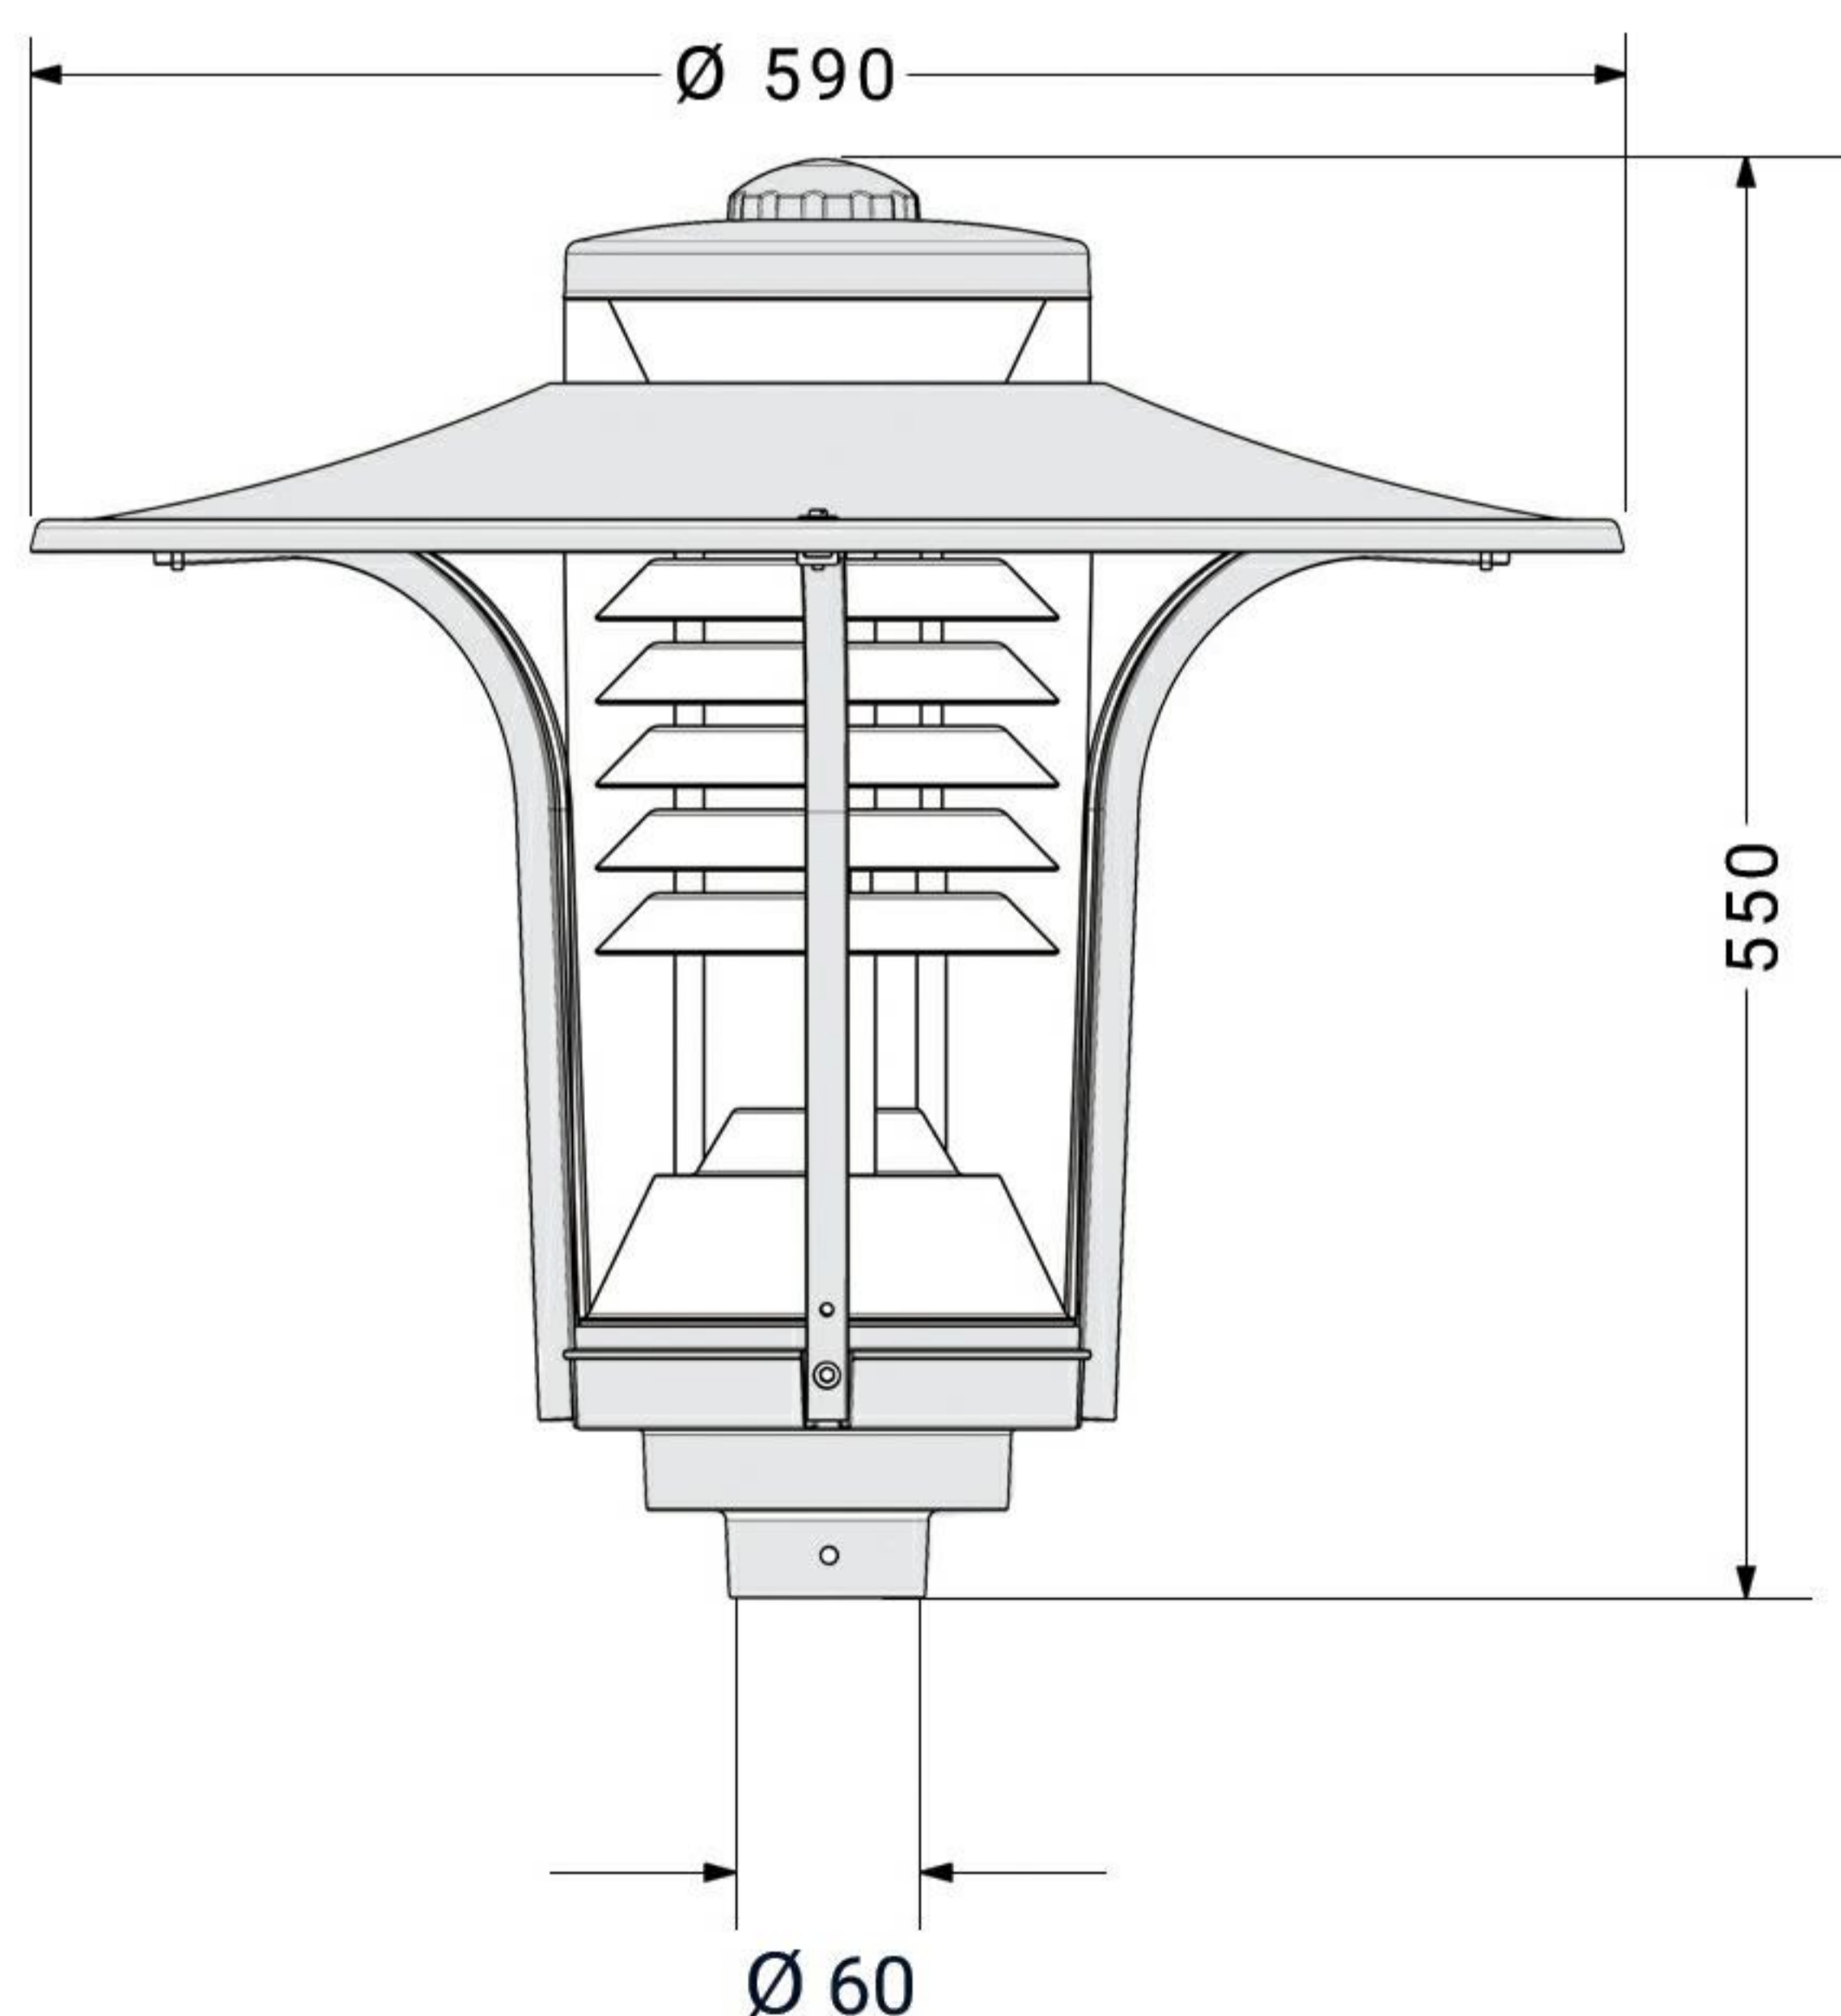

Installation and Operation

نصب و بهره برداری چراغ

Guide

- دسترسی آسان به قطعات الکتریکی چراغ
- تعویض لامپ از بالا جهت سهولت در نصب و بهره برداری چراغ بدون نیاز به ابزار

Light Distribution Curve

منحنی پخش نور

50W CFL

Lamp Type

لامپ

Energy Saving Lamp (CFL)							
30 W	40 W	50 W	60 W	70 W	100 W	150 W	200 W

از لحاظ فنی یا اقتصادی پیشنهاد نمی شود

قابل استفاده

غیر قابل استفاده

لامپ کم مصرف

توضیحات: حداکثر قطر لامپ 95 mm

Morvarid

Morvarid T15-02
Visit Online

SPECIFICATION

7	حداکثر وزن (kg)
3 - 4	ارتفاع نصب (m)
43	درجه حفاظت IP
0.12	سطح مقاوم در برابر باد
پلی کربنات (PC)	حباب
Class I	کلاس حفاظت در مقابل شوک الکتریکی
آلومینیوم آنودایز شده	جنس رفلکتور
Ø 60	قطر لوله گیر (mm)
رنگ الکترواستاتیک	پوشش بدنه
550 x 550 x 540	ابعاد بسته بندی (mm)
-20 ~ +50	محدوده دمای کارکرد

مشخصات

محدوده توان مصرفی (W)	30~70 (حداکثر قطر لامپ 95 mm)
منبع نور	لامپ کم مصرف CFL
فرکانس (Hz)	50
ولتاژ ورودی (V)	230
جریان ورودی (A)	0.95
بدنه	لوله گیر : آلومینیوم دایکاست
شاخک ها: آلومینیوم اکسترود	کلاهک: ورق آلومینیوم
ضریب توان	0.95
سریچ لامپ	E27
دمای محیط (C°)	35
ابعاد چراغ (mm)	590 x 590 x 550