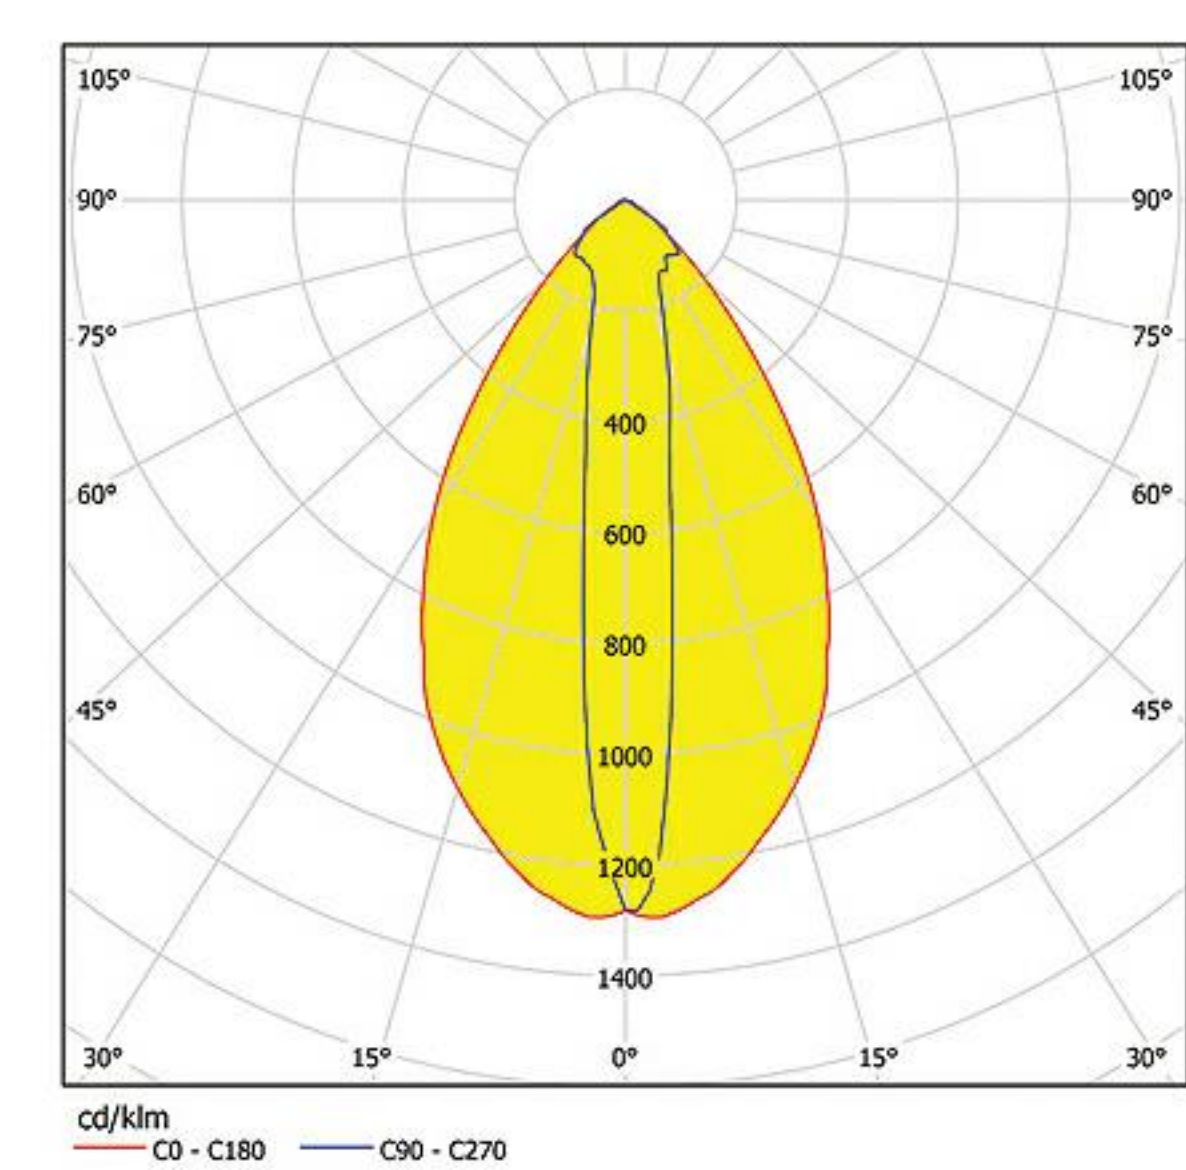

شرکت اصفهان آلودمین

تک‌نور

با نشان

تولید کننده انواع چراغ های خیابانی ، پارکی ، نورافکن ، LED ،
مشاوره در زمینه روشنایی معابر و نورسنجی

نور افکن ها 

Outdoor lighting

نورافکن متقارن

- قابلیت نصب لامپ 150 ، 250 و 400 وات
- براکت نصب مدرج
- پخش نور متقارن
- شیشه تخت سکوریت با ضخامت 5 میلیمتر
- رفلکتور آلومینیوم آنودایز شده

Light Distribution Curve

منحنی پخش نور

250W HPS

400W HPS

Lamp Type

لامپ

High Pressure Sodium (HPS)-Metal Halide						
35 W	50 W	70 W	100 W	150 W	250 W	400 W

از لحاظ فنی یا اقتصادی پیشنهاد نمی شود

قابل استفاده

غیر قابل استفاده

لامپ حبیبی

لامپ لوله ای

Ofogh Symmetrical T04-01

Visit Online

SPECIFICATION

35	دمای محیط (C°)	400	250	محدوده توان مصرفی (W)
500 x 440 x 155	ابعاد چراغ (mm)	451	306	توان واقعی (W)
4 - 15	ارتفاع نصب (m)	48300	28746	شار نوری (Lm)
65	درجه حفاظت IP اپتیکال	50	50	فرکانس (Hz)
65	درجه حفاظت IP الکتریکی	230	230	ولتاژ ورودی (V)
0.099	سطح مقاوم در برابر باد	2.350	1.430	جریان ورودی (A)
سکوریت تخت	حباب	14	13.8	حداکثر وزن (kg)
Class I	کلاس حفاظت در مقابل شوک الکتریکی	لامپ HID		منبع نور
آلومینیوم آنودایز شده	جنس رفلکتور	آلومینیوم دایکاست		بدنه
رنگ الکترواستاتیک	پوشش بدنه	E40		سریچ لامپ
640 x 462 x 180	ابعاد بسته بندی (mm)	مدرج		قطر لوله گیر (mm)