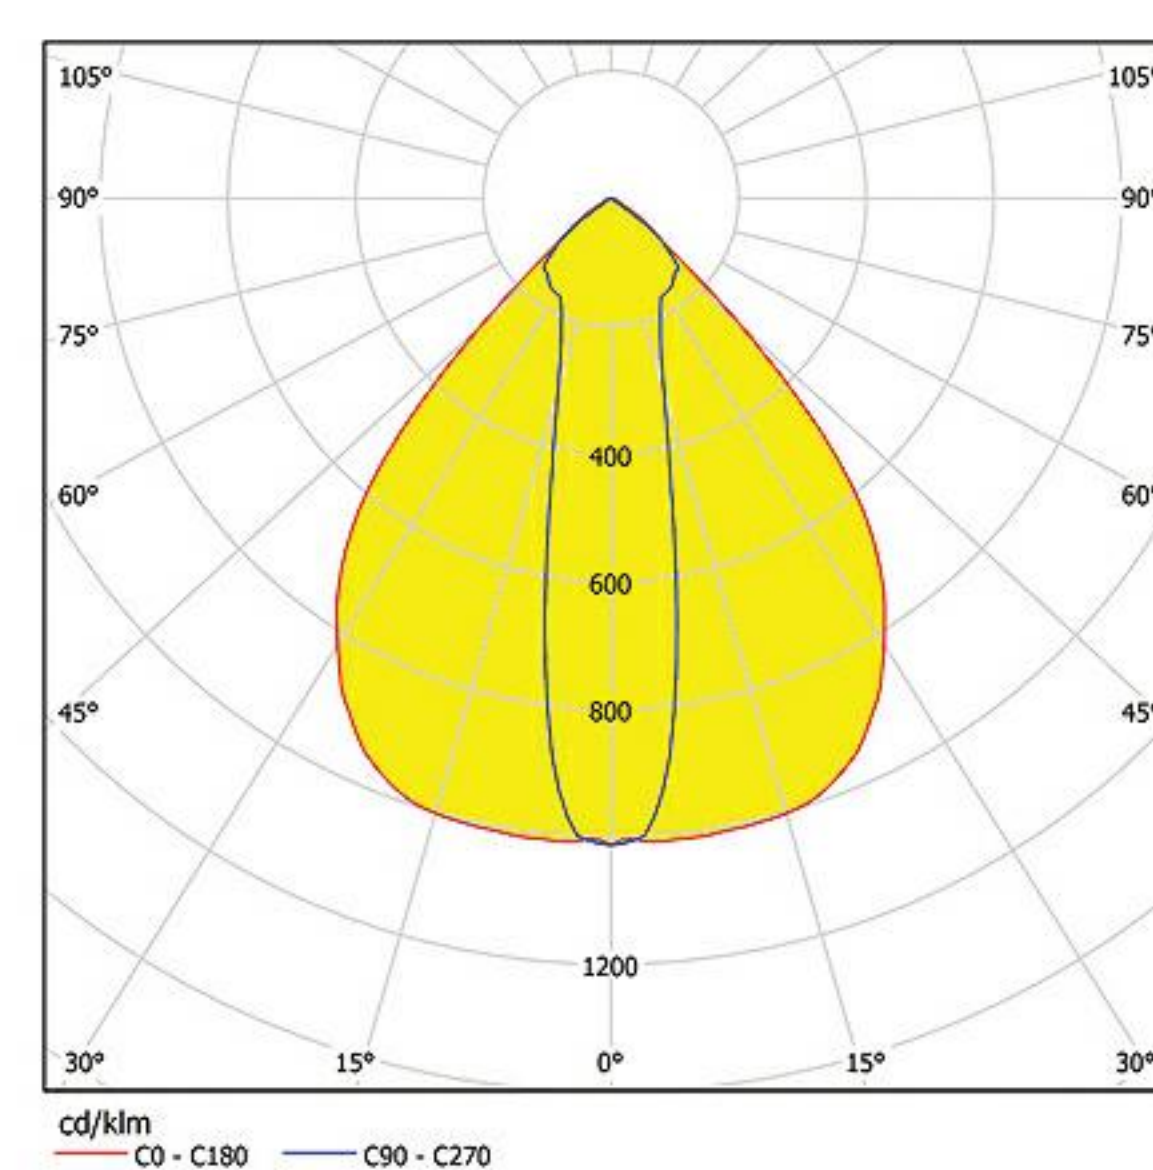

شرکت اصفهان آلودمین

تک‌نور

با نشان

تولید کننده انواع چراغ های خیابانی ، پارکی ، نورافکن ، LED ،
مشاوره در زمینه روشنایی معابر و نورسنجی

نور افکن ها 

Outdoor lighting

نورافکن متقارن

- قابلیت نصب لامپ 150 ، 250 و 400 وات
- براکت نصب مدرج
- پخش نور متقارن
- شیشه تخت سکوریت با ضخامت 5 میلیمتر
- رفلکتور آلومینیوم آنودایز شده

Light Distribution Curve

منحنی پخش نور

250W HPS

400W HPS

Lamp Type

لامپ

High Pressure Sodium (HPS)-Metal Halide						
35 W	50 W	70 W	100 W	150 W	250 W	400 W

از لحاظ فنی یا اقتصادی پیشنهاد نمی شود

قابل استفاده

غیر قابل استفاده

لامپ حبیبی

لامپ لوله ای

Ofogh Symmetrical T04-01

Visit Online

SPECIFICATION

35	دمای محیط (C°)	400	250	محدوده توان مصرفی (W)
500 x 440 x 155	ابعاد چراغ (mm)	451	306	توان واقعی (W)
4 - 15	ارتفاع نصب (m)	48300	28746	شار نوری (Lm)
65	درجه حفاظت IP اپتیکال	50	50	فرکانس (Hz)
65	درجه حفاظت IP الکتریکی	230	230	ولتاژ ورودی (V)
0.099	سطح مقاوم در برابر باد	2.350	1.430	جریان ورودی (A)
سکوریت تخت	حباب	14	13.8	حداکثر وزن (kg)
Class I	کلاس حفاظت در مقابل شوک الکتریکی	لامپ HID		منبع نور
آلومینیوم آنودایز شده	جنس رفلکتور	آلومینیوم دایکاست		بدنه
رنگ الکترواستاتیک	پوشش بدنه	E40		سریچ لامپ
640 x 462 x 180	ابعاد بسته بندی (mm)	مدرج		قطر لوله گیر (mm)