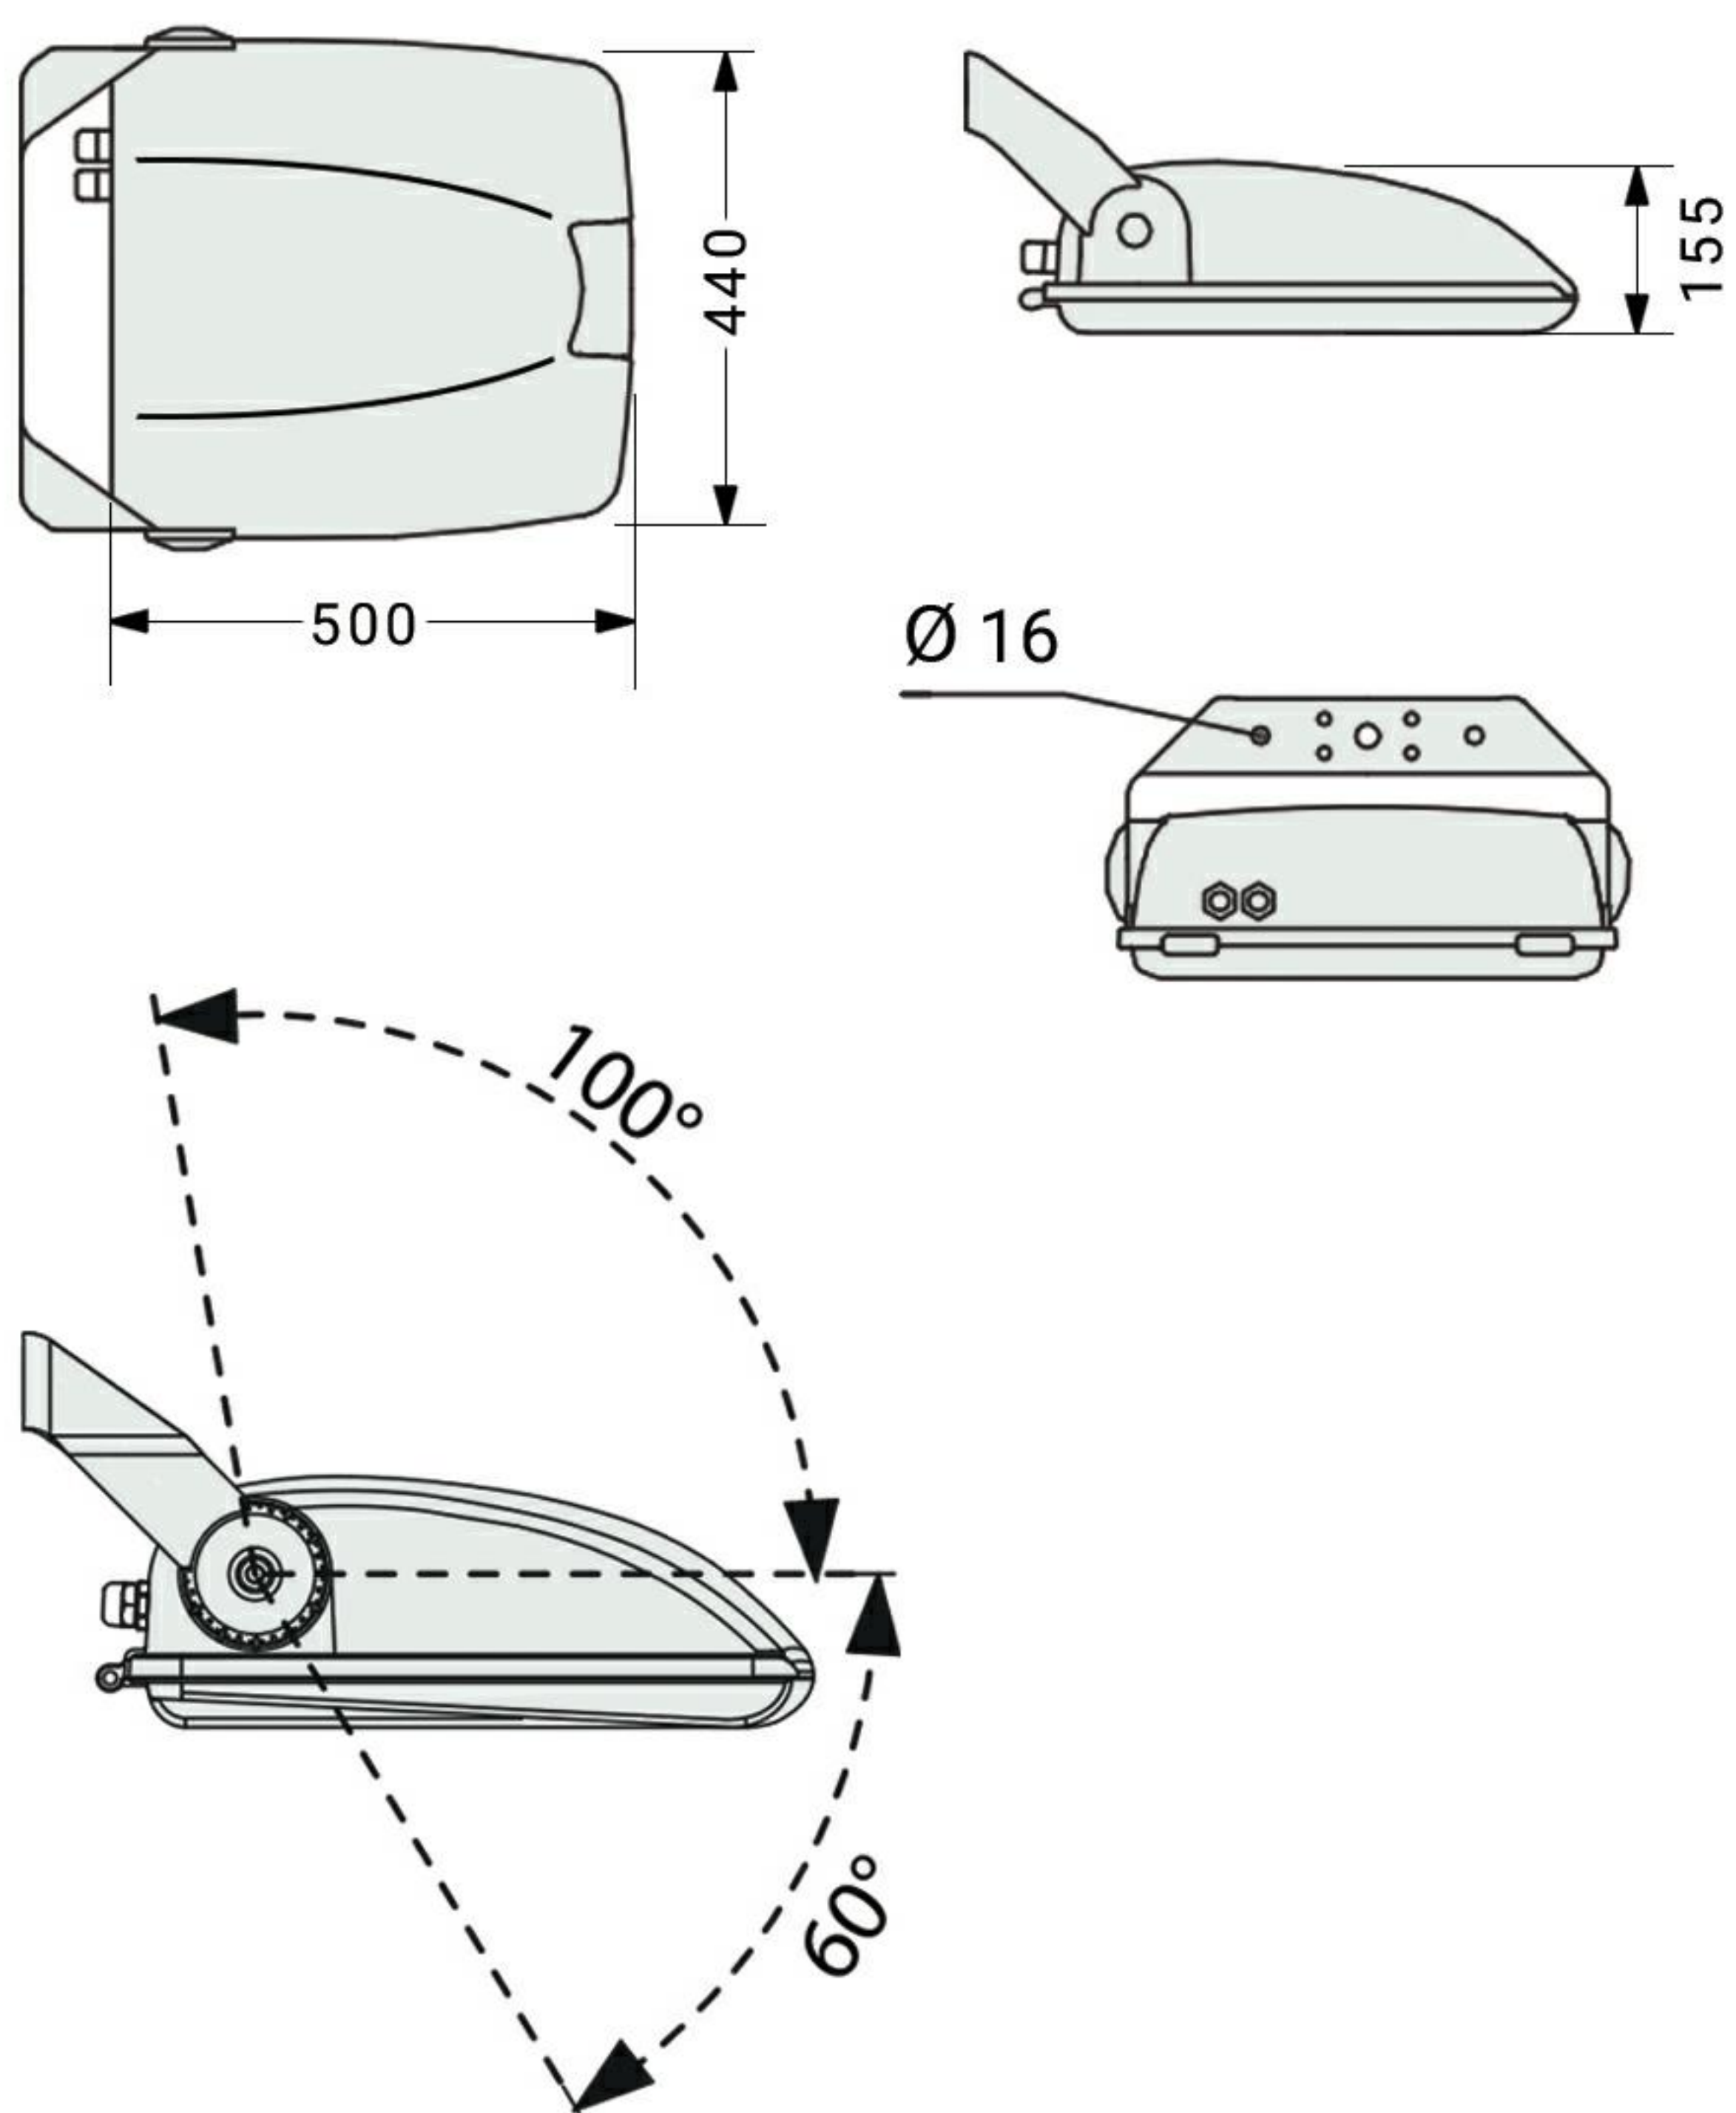

شرکت اصفهان آلودمین

تک‌نور

با نشان

تولید کننده انواع چراغ های خیابانی ، پارکی ، نورافکن ، LED ،
مشاوره در زمینه روشنایی معابر و نورسنجی

نور افکن ها 

Outdoor lighting

نورافکن متقارن

- قابلیت نصب لامپ 150 ، 250 و 400 وات
- براکت نصب مدرج
- پخش نور متقارن
- شیشه تخت سکوریت با ضخامت 5 میلیمتر
- رفلکتور آلومینیوم آنودایز شده

Light Distribution Curve

منحنی پخش نور

250W HPS

400W HPS

Lamp Type

لامپ

High Pressure Sodium (HPS)-Metal Halide						
35 W	50 W	70 W	100 W	150 W	250 W	400 W

از لحاظ فنی یا اقتصادی پیشنهاد نمی شود

قابل استفاده

غیر قابل استفاده

لامپ حبیبی

لامپ لوله ای

Ofogh Symmetrical T04-01

Visit Online

SPECIFICATION

35	دمای محیط (C°)	400	250	محدوده توان مصرفی (W)
500 x 440 x 155	ابعاد چراغ (mm)	451	306	توان واقعی (W)
4 - 15	ارتفاع نصب (m)	48300	28746	شار نوری (Lm)
65	درجه حفاظت IP اپتیکال	50	50	فرکانس (Hz)
65	درجه حفاظت IP الکتریکی	230	230	ولتاژ ورودی (V)
0.099	سطح مقاوم در برابر باد	2.350	1.430	جریان ورودی (A)
سکوریت تخت	حباب	14	13.8	حداکثر وزن (kg)
Class I	کلاس حفاظت در مقابل شوک الکتریکی	لامپ HID		منبع نور
آلومینیوم آنودایز شده	جنس رفلکتور	آلومینیوم دایکاست		بدنه
رنگ الکترواستاتیک	پوشش بدنه	E40		سریچ لامپ
640 x 462 x 180	ابعاد بسته بندی (mm)	مدرج		قطر لوله گیر (mm)