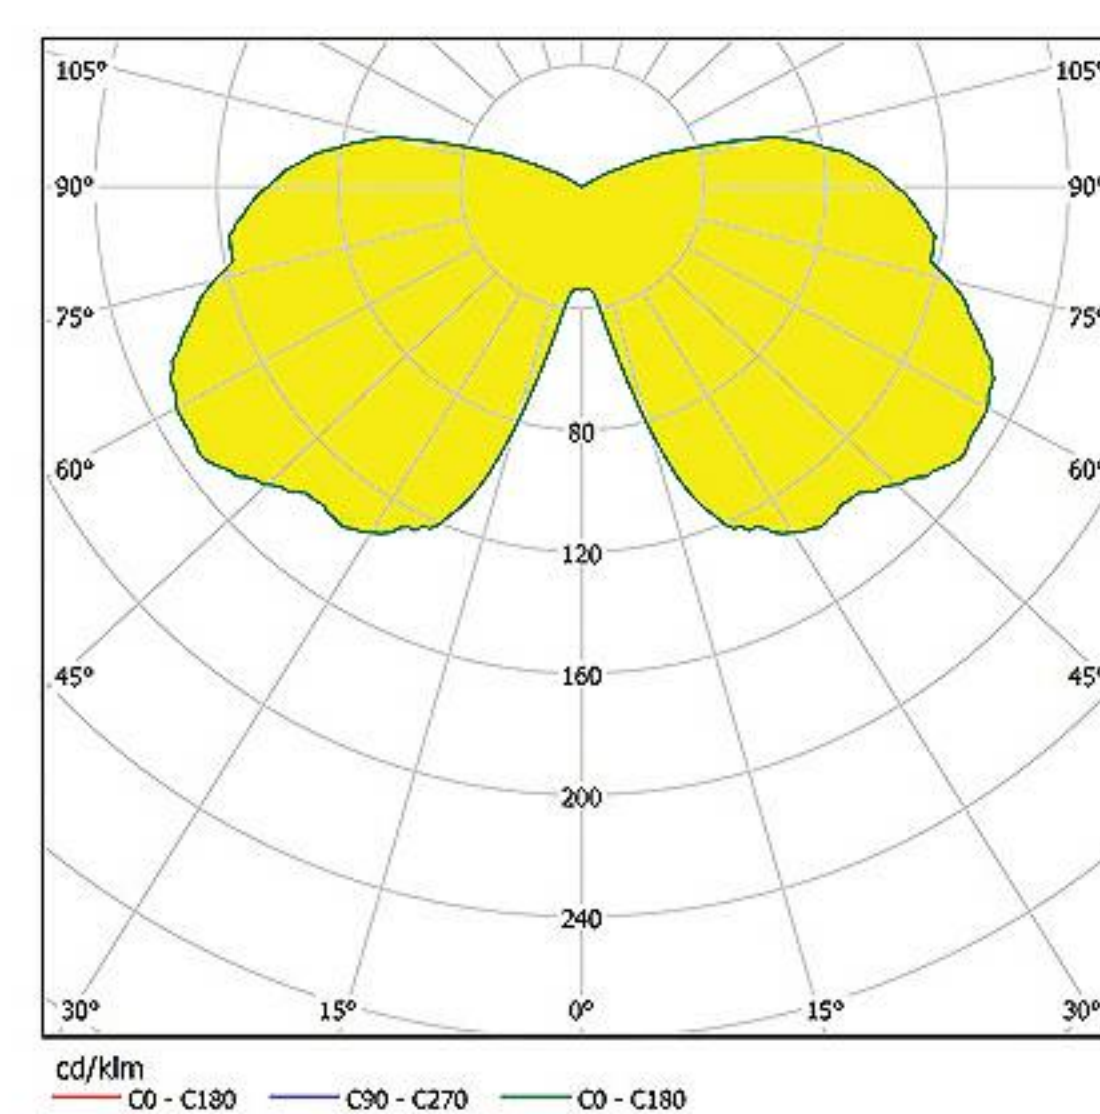

Installation and Operation + **نصب و بهره برداری چراغ**

تعویض لامپ از بالا جهت سهولت در نصب و بهره برداری چراغ

- 1 باز کردن مهره کلاهک چراغ
- 2 برداشتن کلاهک چراغ
- 3 شل کردن مهره های خروسی
- 4 برداشتن کیت سرپیچ و نصب یا تعویض لامپ

Light Distribution Curve

منحنی پخش نور

50W CFL

Lamp Type

لامپ

Energy Saving Lamp (CFL)							
30 W	40 W	50 W	60 W	70 W	100 W	150 W	200 W

از لحاظ فنی یا اقتصادی پیشنهاد نمی شود

قابل استفاده

غیر قابل استفاده

لامپ کم مصرف

توضیحات: حداکثر قطر لامپ 95 mm

Sadaf T05
Visit Online

SPECIFICATION

5.8	حداکثر وزن (kg)
3 - 4	ارتفاع نصب (m)
65	درجه حفاظت IP
0.12	سطح مقاوم در برابر باد
پلی کربنات (PC)	حباب
Class I	کلاس حفاظت در مقابل شوک الکتریکی
آلومینیوم آنودایز شده	جنس رفلکتور
Ø 60	قطر لوله گیر (mm)
رنگ الکترواستاتیک	پوشش بدنه
550 x 550 x 540	ابعاد بسته بندی (mm)
-20 ~ +50	محدوده دمای کارکرد

مشخصات

محدوده توان مصرفی (W)	30~70 (حداکثر قطر لامپ 95 mm)
منبع نور	لامپ کم مصرف CFL
فرکانس (Hz)	50
ولتاژ ورودی (V)	230
جریان ورودی (A)	0.95
بدنه	لوله گیر : آلومینیوم دایکاست کلاهک: ورق آلومینیوم
ضریب توان	0.95
سریچ لامپ	E27
دمای محیط (C°)	35
ابعاد چراغ (mm)	550 x 550 x 530