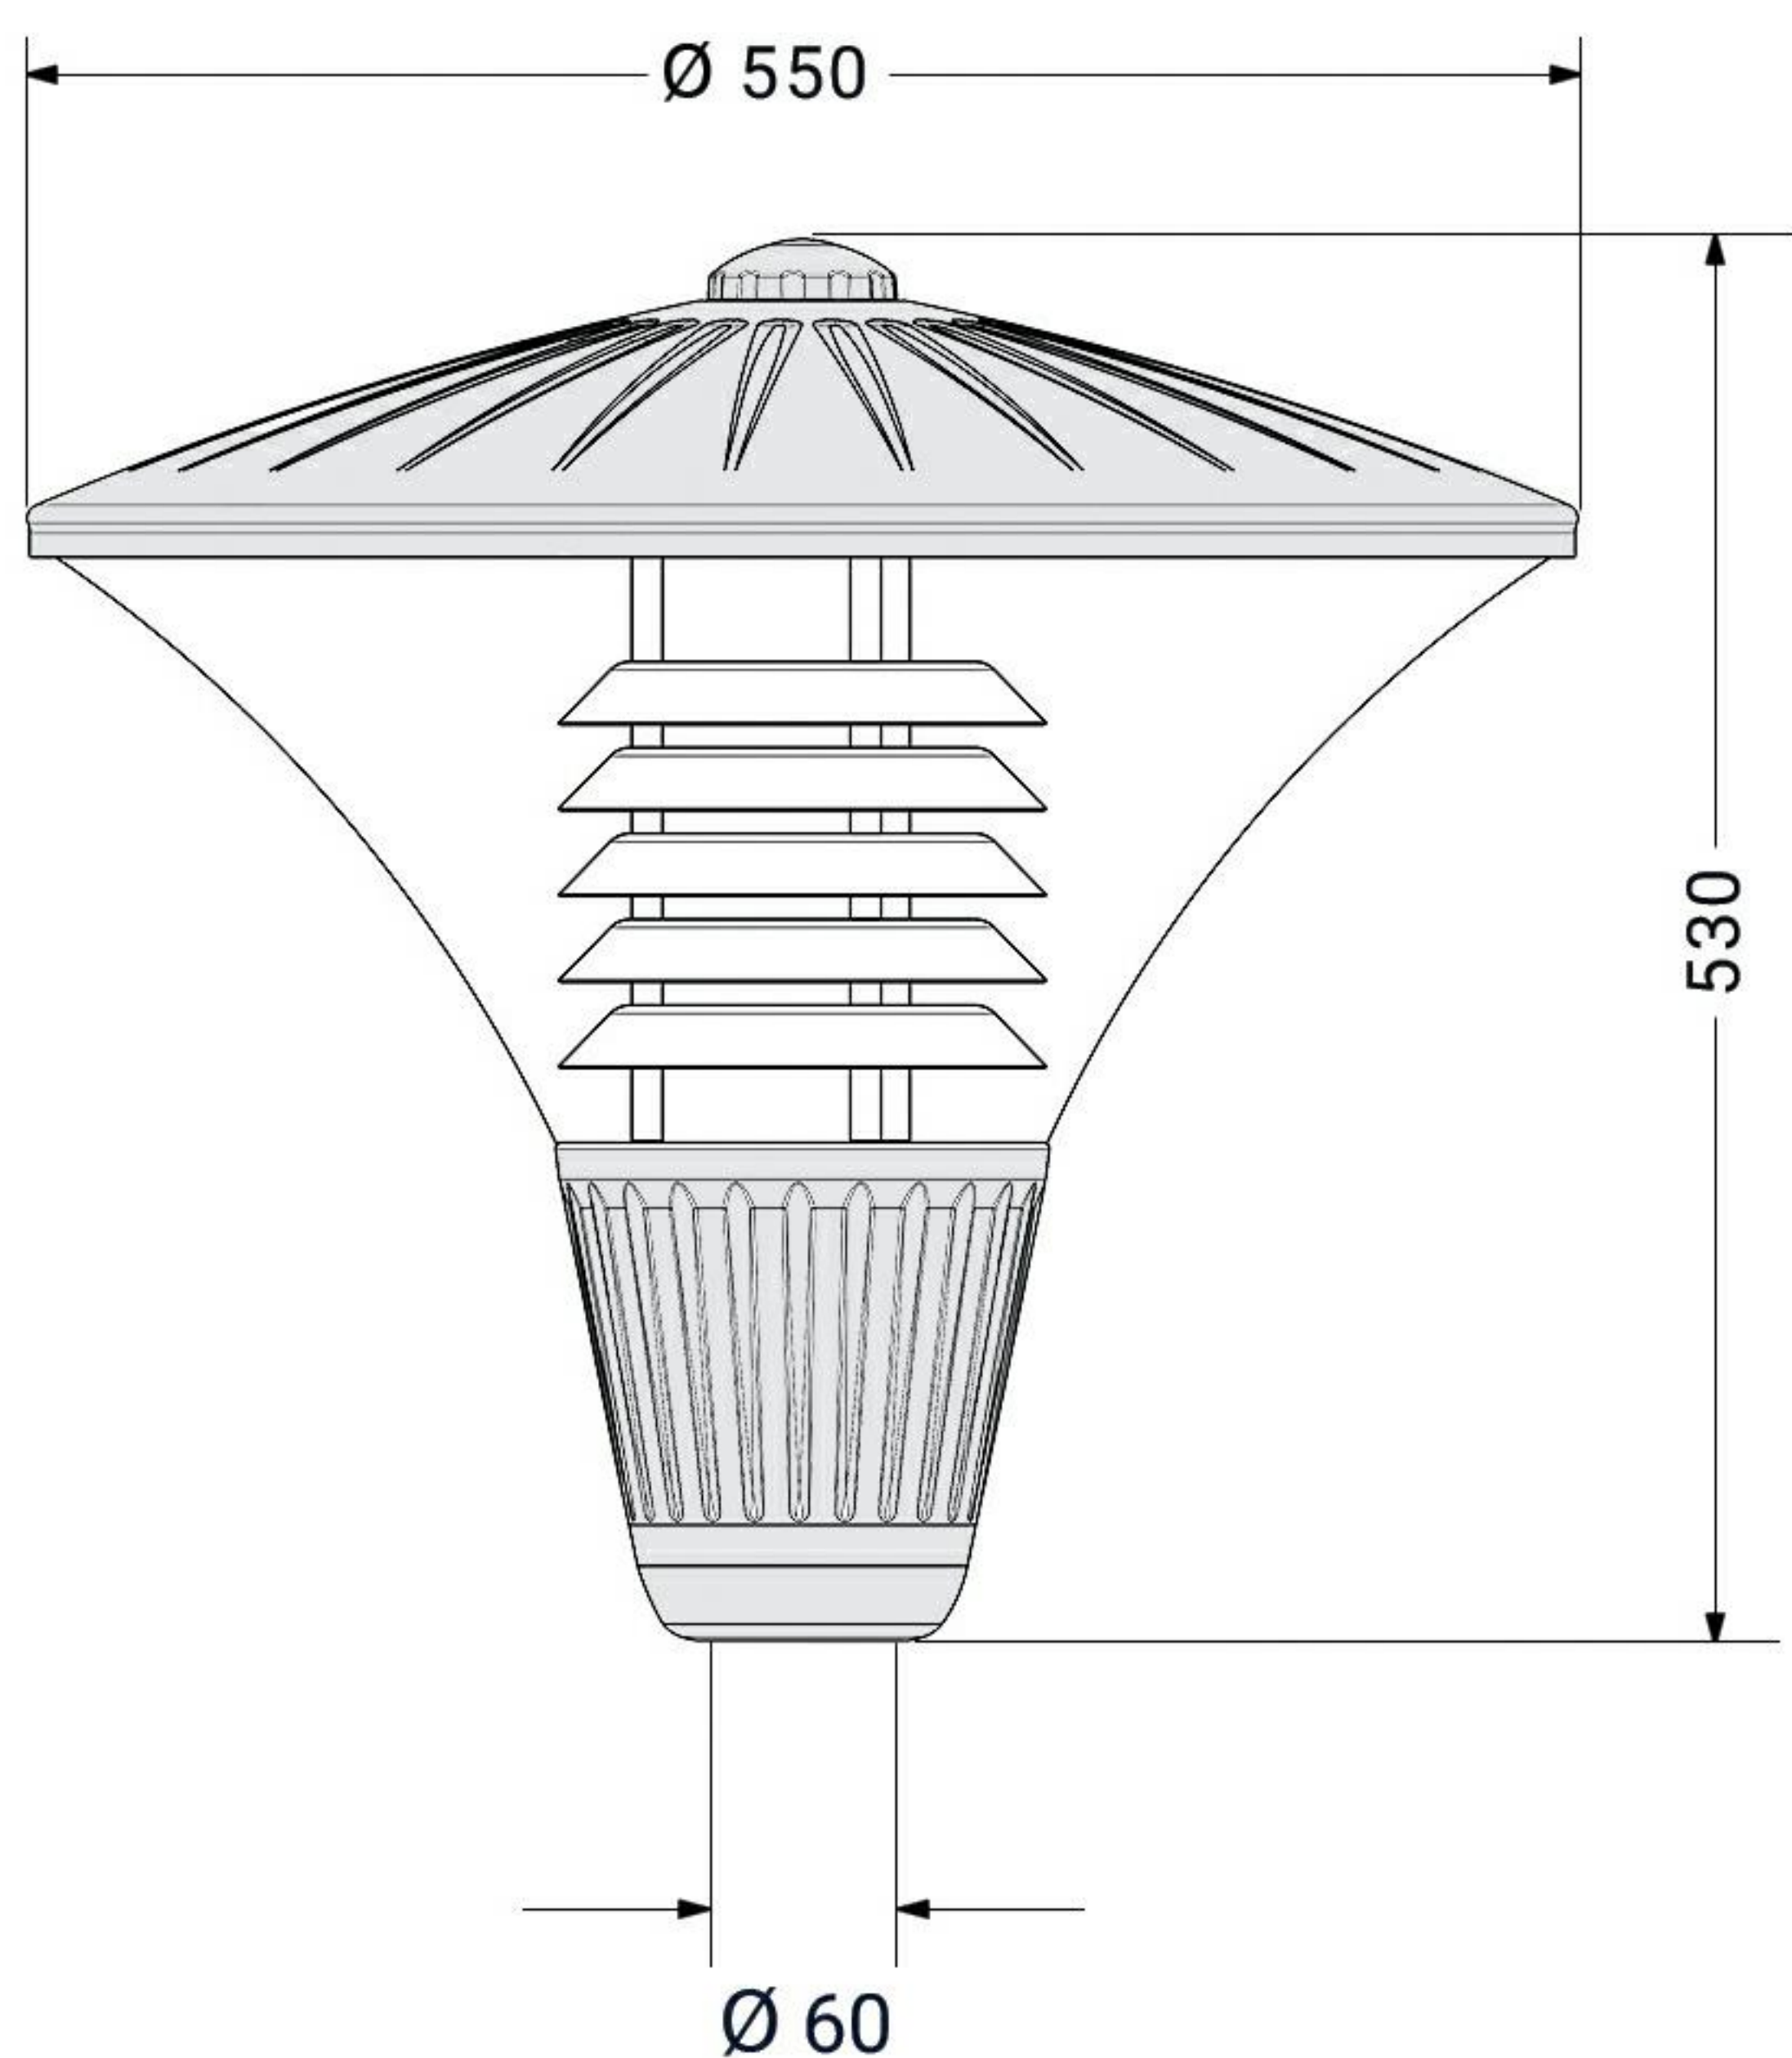

Installation and Operation + **نصب و بهره برداری چراغ**

تعویض لامپ از بالا جهت سهولت در نصب و بهره برداری چراغ

- 1 باز کردن مهره کلاهک چراغ
- 2 برداشتن کلاهک چراغ
- 3 شل کردن مهره های خروسی
- 4 برداشتن کیت سرپیچ و نصب یا تعویض لامپ

Light Distribution Curve

منحنی پخش نور

50W CFL

Lamp Type

لامپ

Energy Saving Lamp (CFL)							
30 W	40 W	50 W	60 W	70 W	100 W	150 W	200 W

از لحاظ فنی یا اقتصادی پیشنهاد نمی شود

قابل استفاده

غیر قابل استفاده

لامپ کم مصرف

توضیحات: حداکثر قطر لامپ 95 mm

Sadaf T05
Visit Online

SPECIFICATION

5.8	حداکثر وزن (kg)
3 - 4	ارتفاع نصب (m)
65	درجه حفاظت IP
0.12	سطح مقاوم در برابر باد
پلی کربنات (PC)	حباب
Class I	کلاس حفاظت در مقابل شوک الکتریکی
آلومینیوم آنودایز شده	جنس رفلکتور
Ø 60	قطر لوله گیر (mm)
رنگ الکترواستاتیک	پوشش بدنه
550 x 550 x 540	ابعاد بسته بندی (mm)
-20 ~ +50	محدوده دمای کارکرد

مشخصات

محدوده توان مصرفی (W)	30~70 (حداکثر قطر لامپ 95 mm)
منبع نور	لامپ کم مصرف CFL
فرکانس (Hz)	50
ولتاژ ورودی (V)	230
جریان ورودی (A)	0.95
بدنه	لوله گیر : آلومینیوم دایکاست کلاهک: ورق آلومینیوم
ضریب توان	0.95
سریچ لامپ	E27
دمای محیط (C°)	35
ابعاد چراغ (mm)	550 x 550 x 530