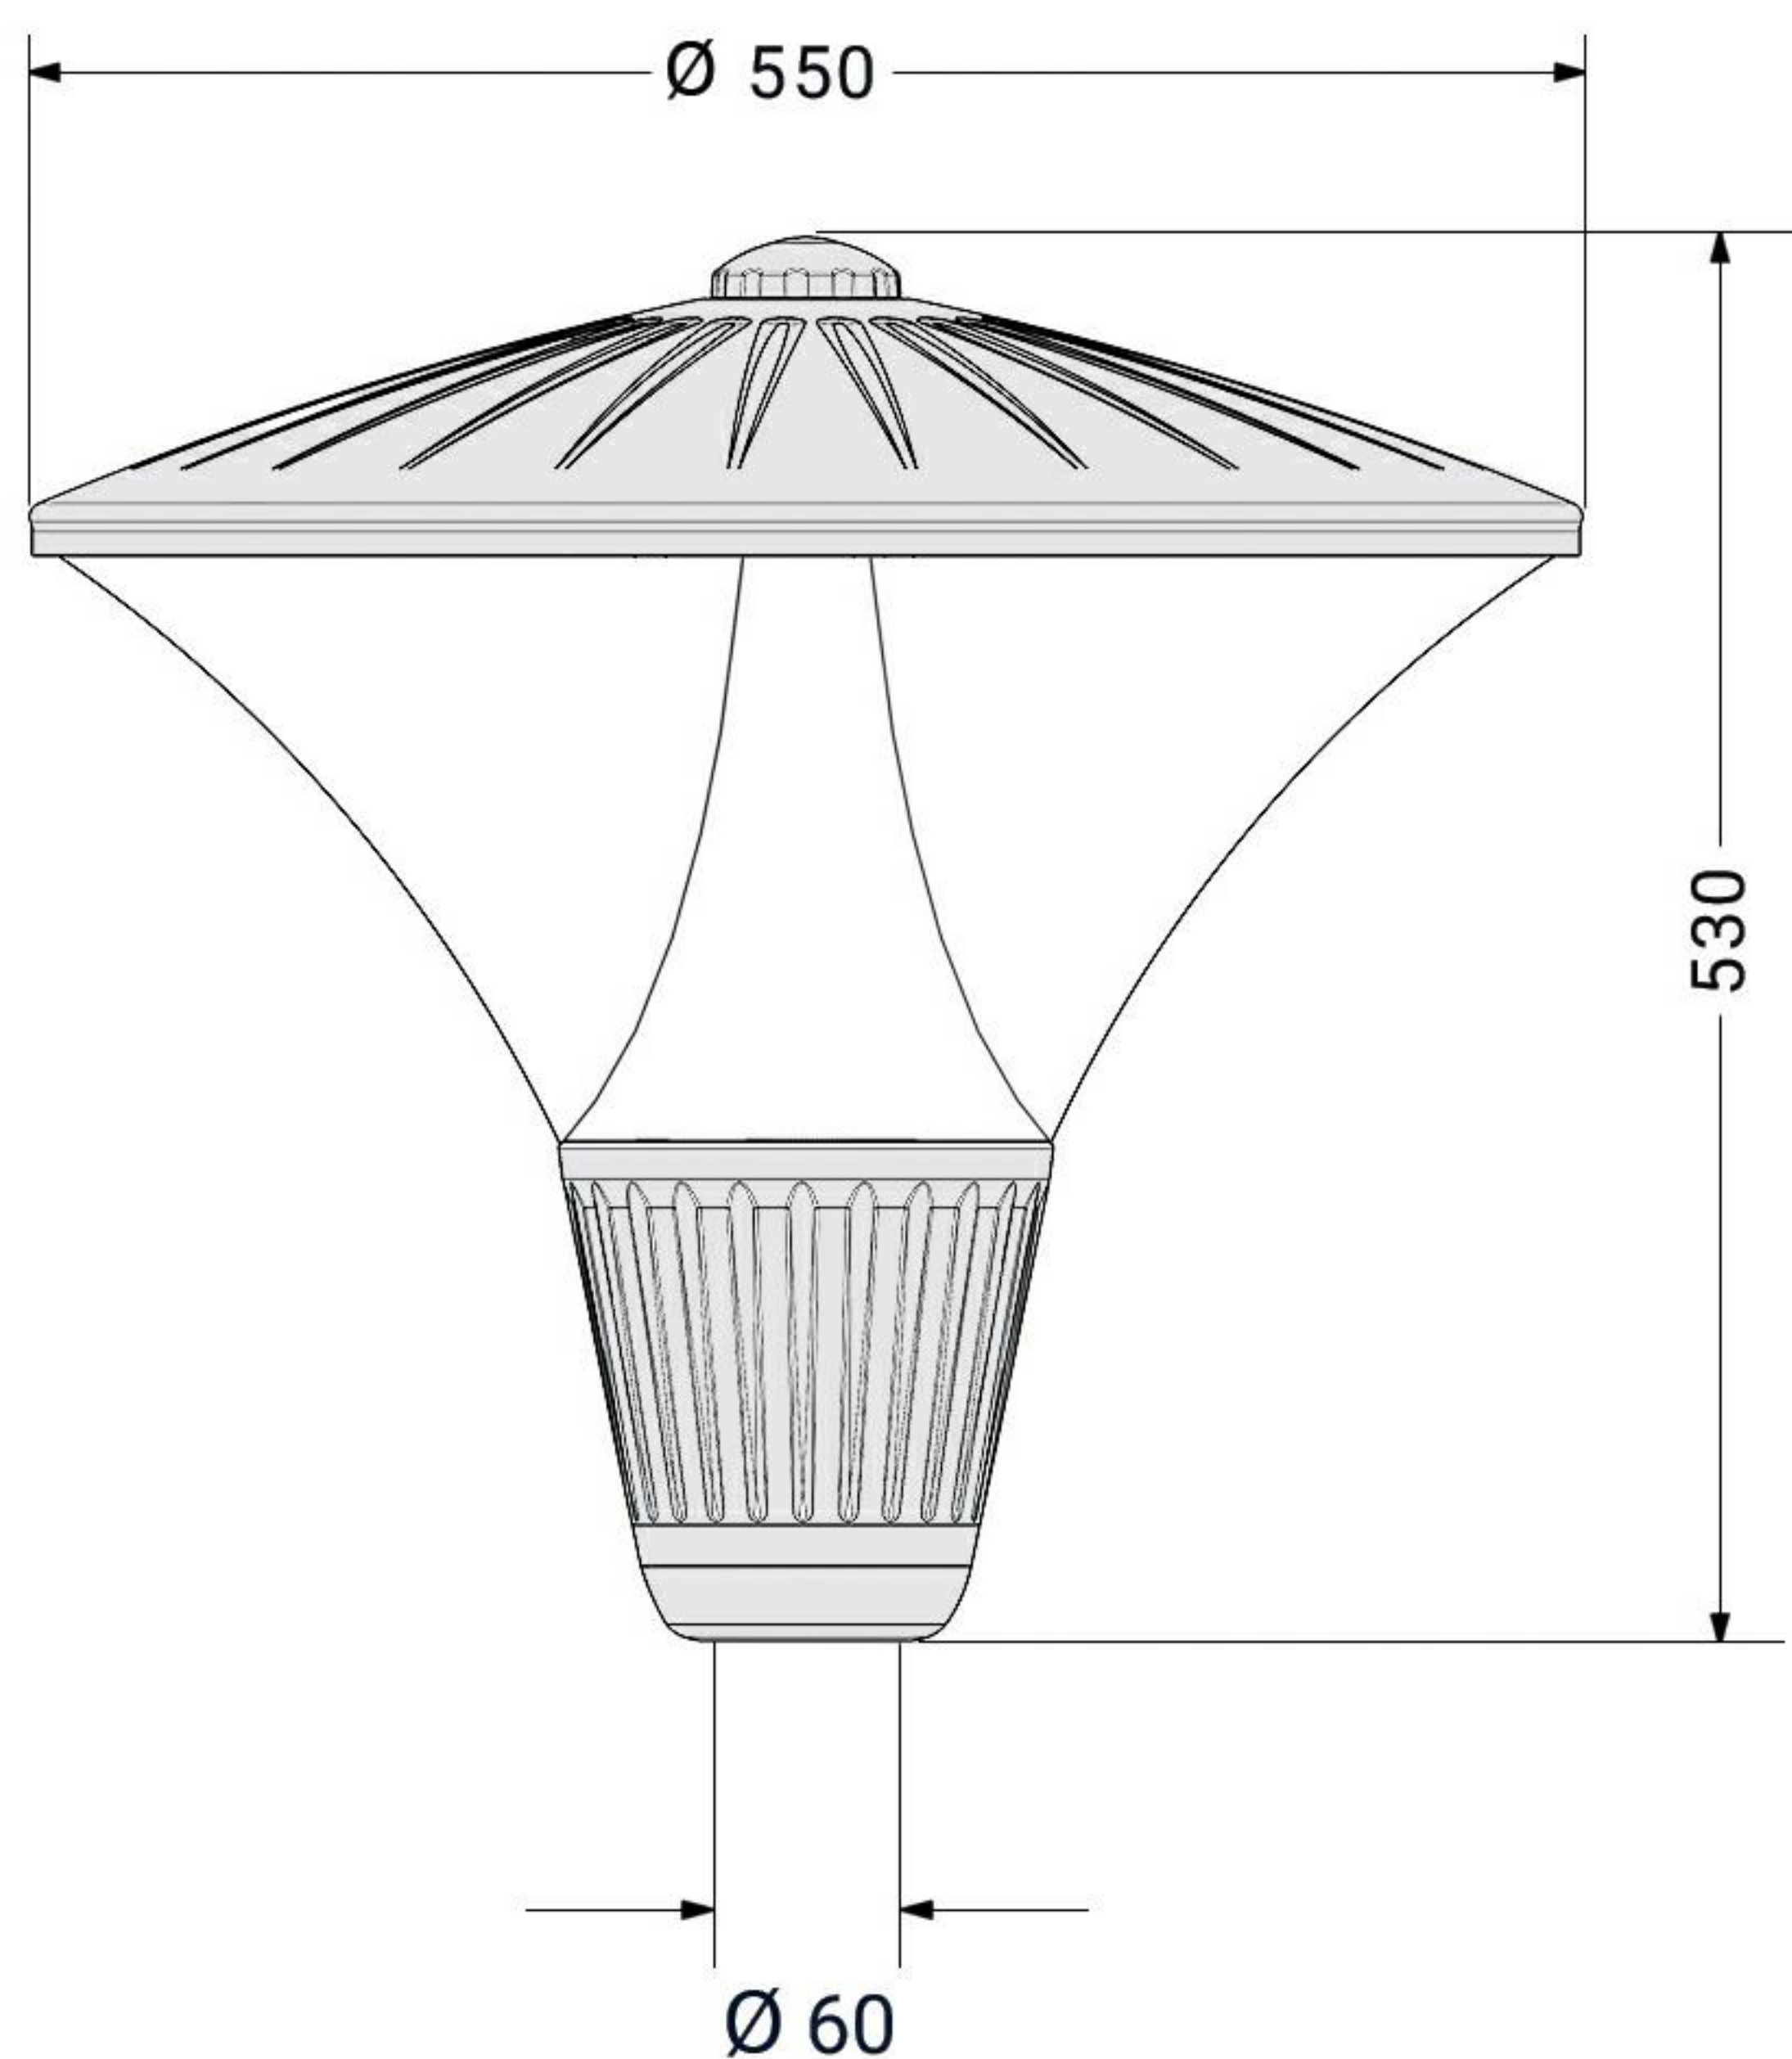

Light Distribution Curve

منحنی پخش نور

35W LED