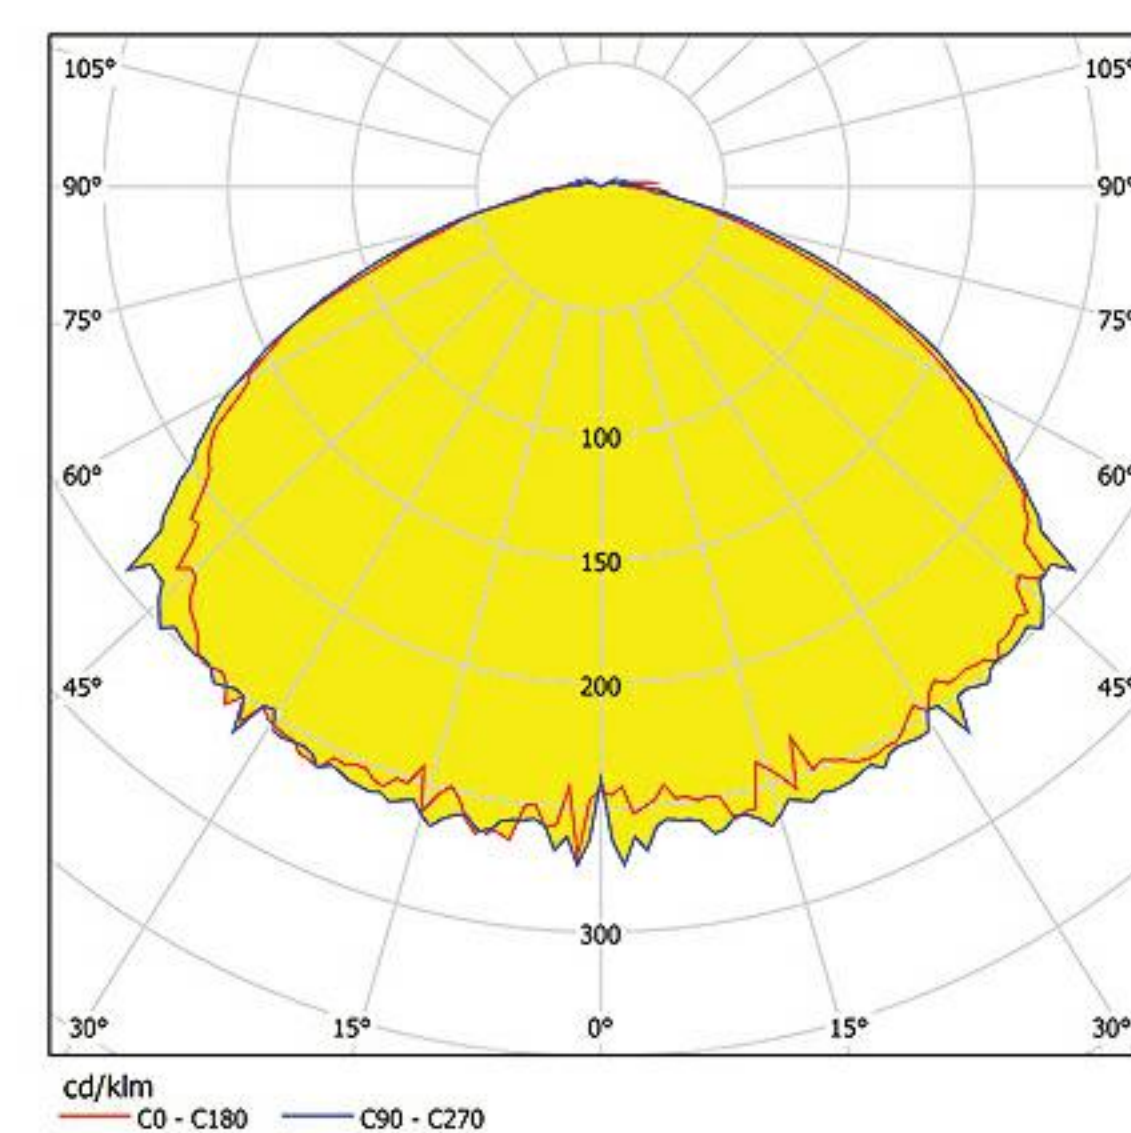

Light Distribution Curve

منحنی پخش نور

35W LED