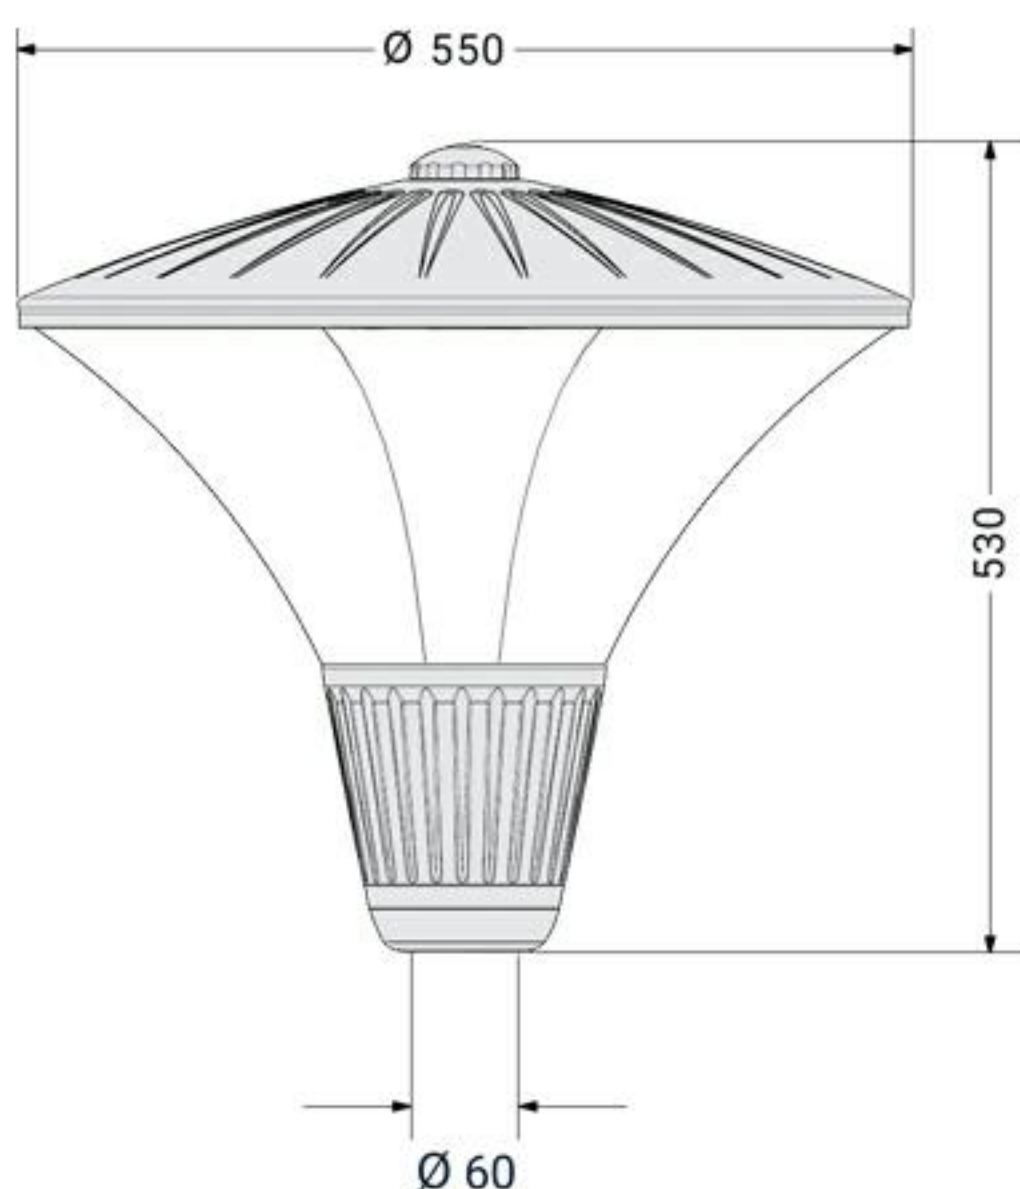

LED

صدف (T06-03)

Sadaf

چراغ پارکی LED

SPECIFICATION

مشخصات

Class I	کلاس حفاظت در برابر شوک الکتریکی	35	توان نامی چراغ (W)
2SDCM	رواداری مختصات رنگ (مقدار اولیه و حین بهره برداری)	0.155	جریان ورودی نامی (Vac=230)
9	کد حفظ شار نوری	36	ولتاژ نامی مدول (Vdc)
760/229	کد نورسنجی	SMD LED	منبع نوری
65	درجه آب بندی (IP)	48	تعداد LED تکی بکار رفته در مدول
آلومینیوم دایکاست	جنس بدنه	1	توان نامی LED تکی
پلی کربنات ضد UV	جنس خارجی ترین جدار نورگذر	4572	شار نوری (Lm)
رنگ الکترواستاتیک	پوشش بدنه	130	بهره نوری (Lm/W)
Ø 60	قطر لوله گیر (mm)	230/50	ولتاژ و فرکانس ورودی نامی (Vac/Hz)
5.8	وزن (kg)	100~277 / 50~60	محدوده ولتاژ و فرکانس ورودی (Vac/Hz)
550 x 550 x 530	ابعاد چراغ (mm)	PF ≥ 95%	ضریب توان
-20 ~ +50	محدوده دمای کارکرد (C°)	THD ≤ 15%	اعوجاج هارمونیک
95	بیشینه رطوبت مجاز (%)	غیر یکپارچه	نوع مدول
50000	طول عمر اسمی (ساعت)	75	شاخص نمود رنگ

Product Map (mm)

منحنی پخش نور

35W

Taknoor Lighting co.
Taknoor.com