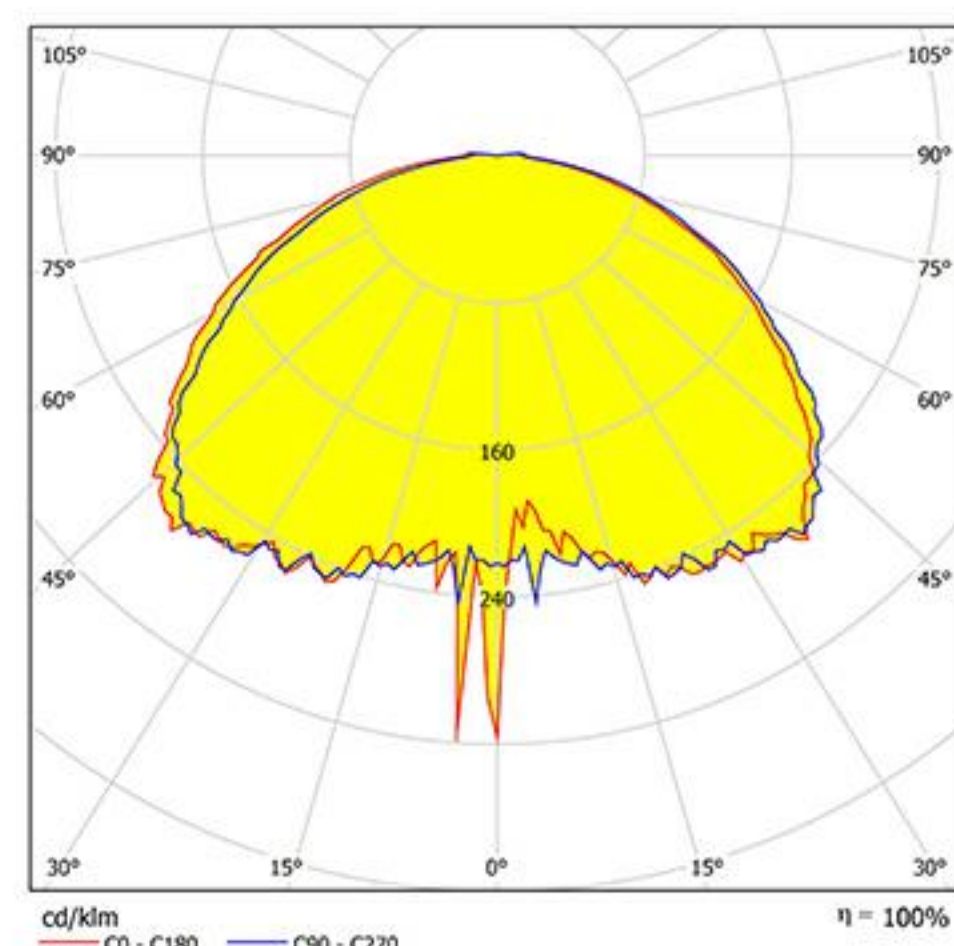

LED

صدف (T06-03)

Sadaf

چراغ پارکی LED

SPECIFICATION

مشخصات

Class I	کلاس حفاظت در برابر شوک الکتریکی	35	توان نامی چراغ (W)
2SDCM	رواداری مختصات رنگ (مقدار اولیه و حین بهره برداری)	0.155	جریان ورودی نامی (Vac=230)
9	کد حفظ شار نوری	36	ولتاژ نامی مدول (Vdc)
760/229	کد نورسنجی	SMD LED	منبع نوری
65	درجه آب بندی (IP)	48	تعداد LED تکی بکار رفته در مدول
آلومینیوم دایکاست	جنس بدنه	1	توان نامی LED تکی
پلی کربنات ضد UV	جنس خارجی ترین جدار نورگذر	4572	شار نوری (Lm)
رنگ الکترواستاتیک	پوشش بدنه	130	بهره نوری (Lm/W)
Ø 60	قطر لوله گیر (mm)	230/50	ولتاژ و فرکانس ورودی نامی (Vac/Hz)
5.8	وزن (kg)	100~277 / 50~60	محدوده ولتاژ و فرکانس ورودی (Vac/Hz)
550 x 550 x 530	ابعاد چراغ (mm)	PF ≥ 95%	ضریب توان
-20 ~ +50	محدوده دمای کارکرد (C°)	THD ≤ 15%	اعوجاج هارمونیک
95	بیشینه رطوبت مجاز (%)	غیر یکپارچه	نوع مدول
50000	طول عمر اسمی (ساعت)	75	شاخص نمود رنگ

Product Map (mm)

منحنی پخش نور

35W

Taknoor Lighting co.
Taknoor.com