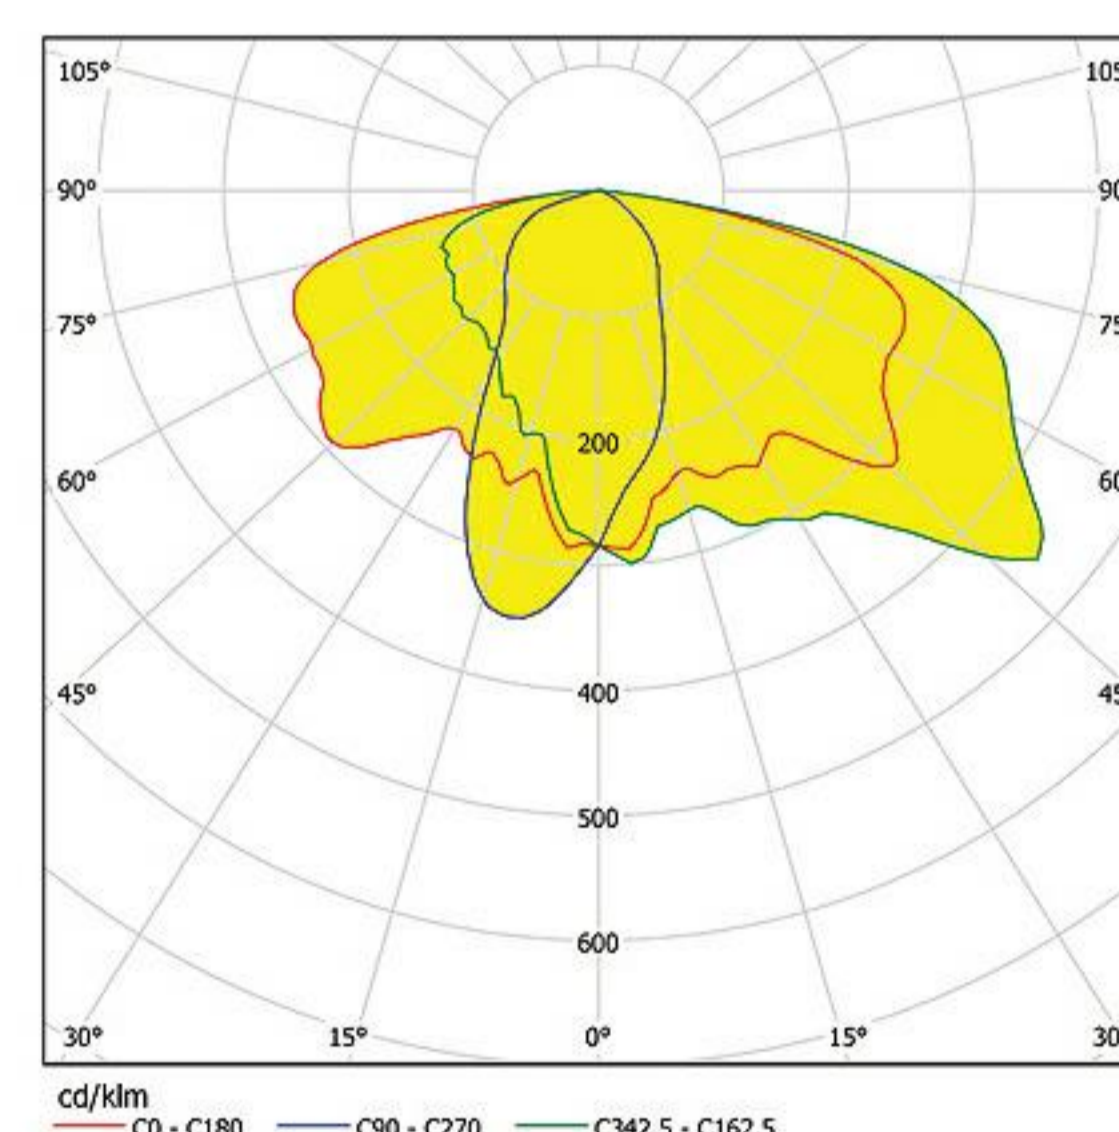

Light Distribution Curve

منحنی پخش نور

250-400W HPS

Lamp Type

لامپ

High Pressure Sodium (HPS)-Metal Halide						
35 W	50 W	70 W	100 W	150 W	250 W	400 W

■ از لحاظ فنی یا اقتصادی پیشنهاد نمی شود

■ قابل استفاده

■ غیر قابل استفاده

○ لامپ حبیبی

□ لامپ لوله ای

Shams T02
Visit Online

SPECIFICATION

Ø 42 - Ø 48	قطر لوله گیر (mm)
35	دمای محیط (C°)
700 x 335 x 233	ابعاد چراغ (mm)
65	درجه حفاظت IP اپتیکال
43	درجه حفاظت IP الکتریکال
0.099	سطح مقاوم در برابر باد
سکوریت محدب	حباب
Class I	کلاس حفاظت در مقابل شوک الکتریکی
آلومینیوم آنودایز شده	جنس رفلکتور
رنگ الکترواستاتیک	پوشش بدنه
720 x 340 x 250	ابعاد بسته بندی (mm)