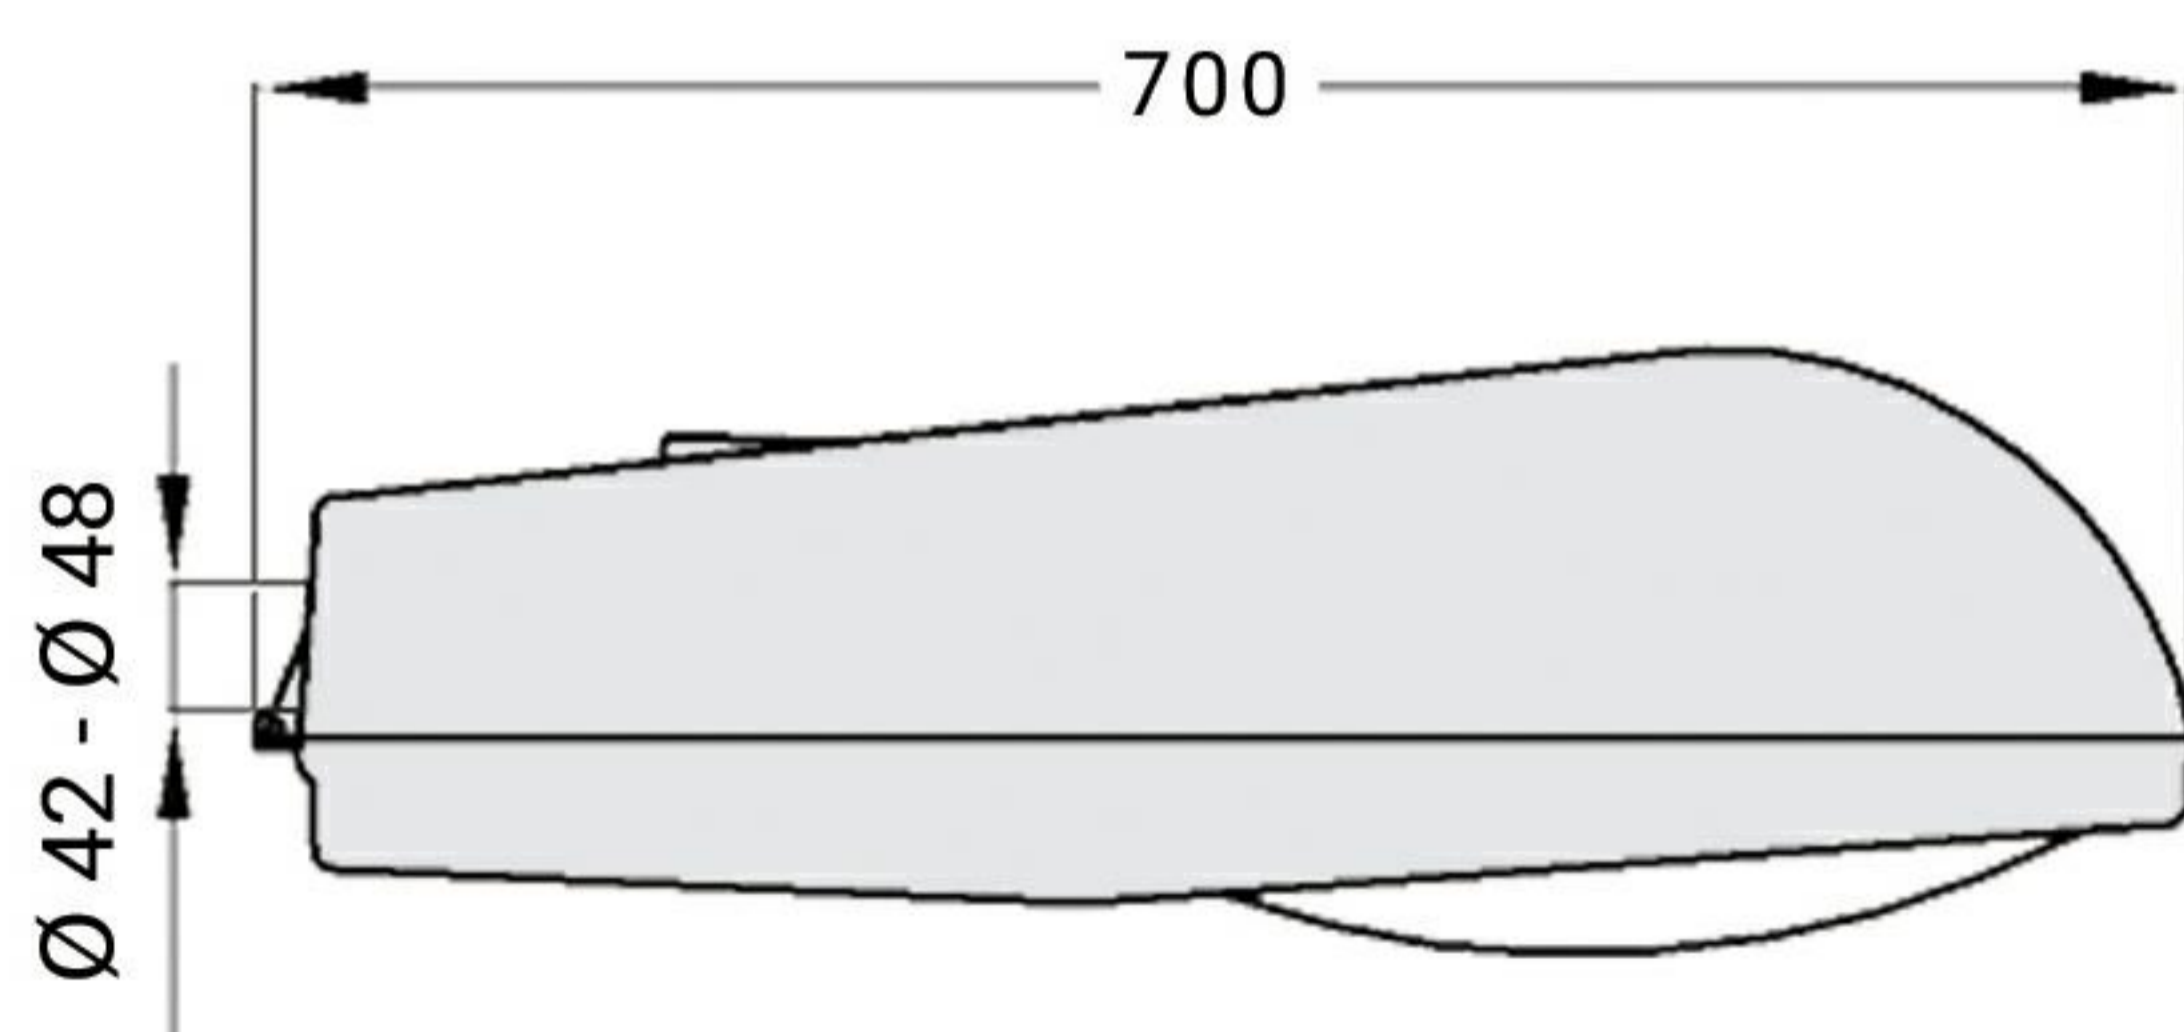

چراغ خیابانی

- قابلیت نصب لامپ 250 و 400 وات
- شیشه سکوریت برای خیرگی کمتر و ایمنی بیشتر
- قابلیت تعویض و تعمیر قطعات بصورت کیتی
- قابلیت جابه جایی لامپ در رفلکتور برای دستیابی به پخش نورهای متفاوت

• مجهز به جک نگهدارنده درب چراغ

• قابلیت تعویض و تعمیر قطعات الکتریکی و لامپ به صورت کیتی
• قابلیت جابه جایی لامپ در رفلکتور برای دستیابی به پخش نورهای متفاوت

Light Distribution Curve

منحنی پخش نور

250-400W HPS

Lamp Type

لامپ

High Pressure Sodium (HPS)-Metal Halide						
35 W	50 W	70 W	100 W	150 W	250 W	400 W

■ از لحاظ فنی یا اقتصادی پیشنهاد نمی شود

■ قابل استفاده

■ غیر قابل استفاده

○ لامپ حبیبی

□ لامپ لوله ای