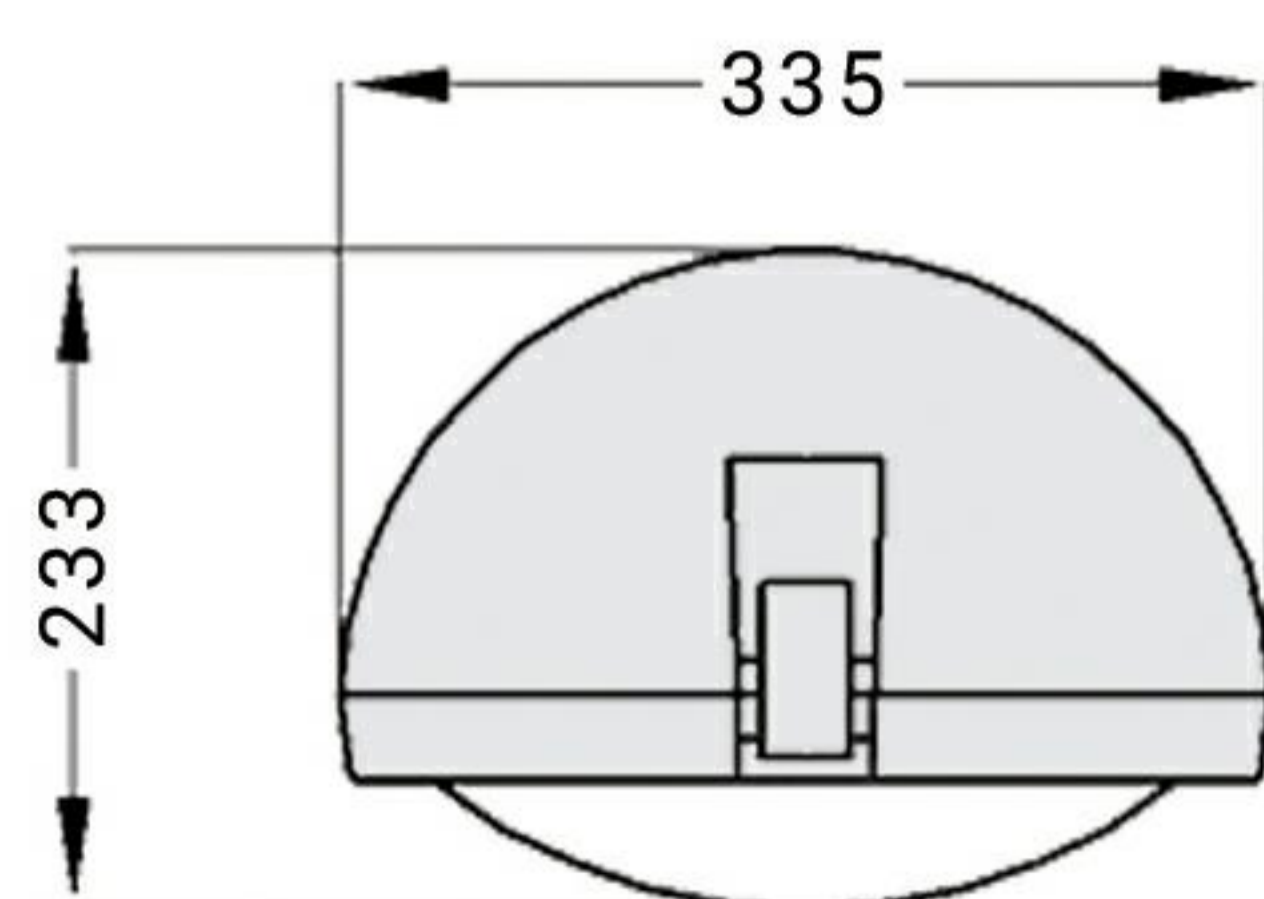

چراغ خیابانی

- قابلیت نصب لامپ 250 و 400 وات
- شیشه سکوریت برای خیرگی کمتر و ایمنی بیشتر
- قابلیت تعویض و تعمیر قطعات بصورت کیتی
- قابلیت جابه جایی لامپ در رفلکتور برای دستیابی به پخش نورهای متفاوت

• مجهز به جک نگهدارنده درب چراغ

• قابلیت تعویض و تعمیر قطعات الکتریکی و لامپ به صورت کیتی
• قابلیت جابه جایی لامپ در رفلکتور برای دستیابی به پخش نورهای متفاوت

Light Distribution Curve

منحنی پخش نور

250-400W HPS

Lamp Type

لامپ

High Pressure Sodium (HPS)-Metal Halide						
35 W	50 W	70 W	100 W	150 W	250 W	400 W

■ از لحاظ فنی یا اقتصادی پیشنهاد نمی شود

■ قابل استفاده

■ غیر قابل استفاده

○ لامپ حبیبی

□ لامپ لوله ای